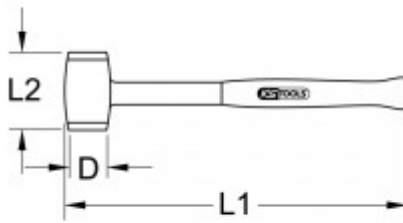

Kladivo s mäkkým čelom s ochrannou izoláciou

Č. výrobku: 117.1127

EAN: 4042146300978

Špeciálna cena: 157,00 € *

Popis

- izolácia podľa IEC 60900
- bez spätného pohybu vďaka oceľovému šrotu v dutine hlavy
- netrieštivý a odolný voči opotrebovaniu
- vymeniteľné polyamidové hlavy
- na prácu šetrnú k zdraviu

Vlastnosti

Dĺžka obalu v mm:	310
Hmotnosť v g:	790
Norma:	IEC 60900
Obsah obalu:	1
Pripevnenie hlavy:	ostatné
Skúšobný certifikát:	1000V
Vrátenie tovaru nie je akceptované:	Áno
Výška obalu v mm:	44
bez spätného nárazu:	Áno
celková dĺžka L1 v mm:	310.0
druh násady:	plast
dĺžka dielu L2 v mm:	115.0
izolácia:	izolácia podľa DIN EN 60900
náhradná hlava:	117.1129
priemer D:	35.0
vymeniteľná násada:	Nie
Šírka obalu v mm:	119