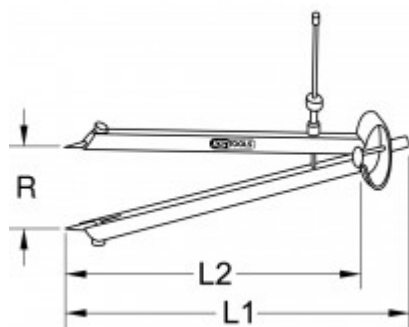

Presné odpichovacie kružidlo s pružinou s vymeniteľnými hrotmi

Č. výrobku: 300.0429

EAN: 4042146332863

Pripočena maloprodajna cena: 16,02 € *

Popis

- s extra hranatými ramenami
- s priechodným vretenom a rýchlopínacou maticou
- s vymeniteľnými hrotmi
- s tvrdými hrotmi
- brúsený a jemne leštený
- špeciálna nástrojová oceľ

Vlastnosti

Dĺžka obalu v mm: 213

Dĺžka v mm: 190

Hmotnosť v g: 120

Materiál 1: špeciálna nástrojová oceľ

Materiál 2: brúsený a jemne leštený

Výška obalu v mm: 24

náhradná ihla: 300.0434

polomer R: 130.0

Šírka obalu v mm: 74

Náhradné diely

Č. výrobku	Počet	Výrobok	Priporočena maloprodajna cena: (bez DPH)
300.0434	1 x	 Náhradné hroty pre presné pružinové odpichovacie kružidlo, 2 ks	0,47 € *