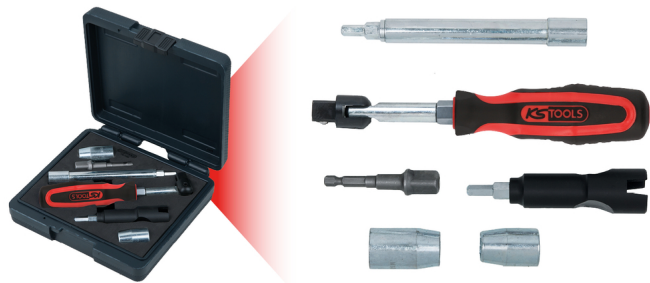

## Kombinovaná súprava pre WC sanitu, 6-dielna

Č. výrobku: 116.2080

EAN: 4042146161715

Priporočená maloprodajna cena: 184,33 € \*

### Popis

- špeciálna zostava na montáž a demontáž WC sedadiel
- v stabilnom plastovom kufříku

### Vlastnosti

Dĺžka obalu v mm:	190
Hmotnosť v g:	1300
Materiál 1:	Veľmi jemná chróm-vanádová oceľ
Obsah obalu:	1
Počet dielov v súprave:	6
Príslušenstvo:	so 1/2" strojovým adaptérom s magnetom
Výška obalu v mm:	45
všeobecná oblasť použitia:	Sanita
Šírka obalu v mm:	170