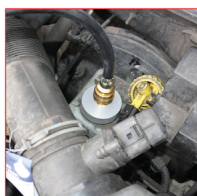

Prístroj na údržbu brzd KS5, 5 litrov

Č. výrobku: 160.0700

EAN: 4042146271346

Špeciálna cena: 755,50 € *

Popis

- prenosný prístroj na údržbu brzd
- vhodný aj pre zariadenia ABS
- obsluha jednou osobou
- veľmi dobré a používateľsky prívetivé spracovanie
- práca výlučne s originálnymi nádobami do 5 litrov
- prepĺňanie brzdovej kvapaliny nie je potrebné
- beztlakové odpojenie na vozidle
- pulzujúcu prúd kvapaliny zaručuje, že sa brzdovej sústavy vytlačia aj tie najmenšie vzduchové bubliny
- rýchla, čistá a ekologická práca
- regulátor tlaku a analógový ukazovateľ tlaku na prednej strane prístroja
- automatické koncové vypnutie pri prázdnej nádobe
- odvzdušnenie prístroja pri výmene nádoby nie je potrebné
- ručný preklápací zapínač a vypínač
- vrátane optimalizovanej nasávacej hadice s univerzálnym kužeľom pre originálnu nádobu a euroadaptér E20
- nie je vhodný pre minerálny olej
- oceľové teleso

Vlastnosti

Dĺžka obalu v mm:	385
Frekvencia:	50
Hmotnosť v g:	7000
Materiál 1:	oceľ
Napätie zástrčky:	230
Obsah obalu:	1
Použitie pre:	Reifenbetriebe, Tankstellen, kleine Kfz-Werkstätten
Prevádzkové napätie:	230 V
Príslušenstvo:	vrátane súpravy gumových kužeľov a euroadaptérov E20
Sieťová zástrčka:	Zástrčka s ochranným kontaktom až do IP21 (02) vrátane
Výška obalu v mm:	224
dĺžka plniacej hadice:	3.5
max. veľkosť nádoby:	5 L
pracovný tlak:	0,5-3,5
rozmery:	400 x 200 x 300 mm
Šírka obalu v mm:	292