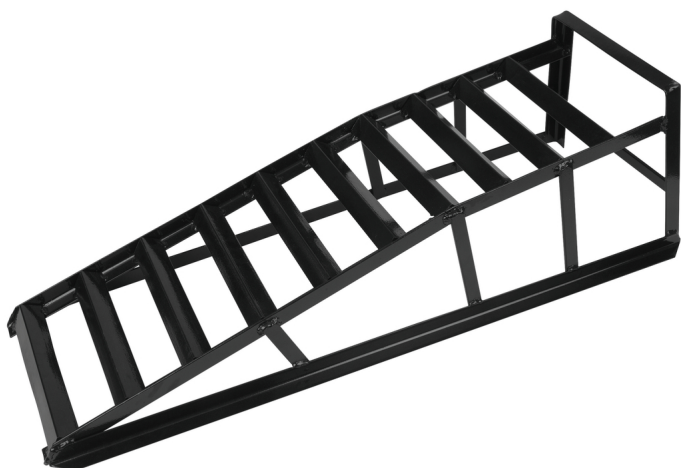

Nájazdová rampa pre osob. vozidlá so šírkou pneumatík 225 mm, párovitá

Č. výrobku: 160.0319

EAN: 4042146634431

Priporočená maloprodajná cena: 338,77 € *

Popis

- robustne pozváraná, stabilná a lakovaná oceľová konštrukcia
- na flexibilné použitie
- zaťažiteľnosť až 1 t jednotlivo alebo 2 t pre pár
- vyhotovenie so šírkou 225 mm
- dodávka v pároch
- pre všetky bežné osobné motorové vozidlá a malé transportéry

Vlastnosti

Dĺžka obalu v mm:	1023
Dĺžka v mm:	950
Hmotnosť v g:	7900
Materiál 1:	oceľ
Obsah obalu:	2
Výška obalu v mm:	340
Výška v mm:	265
max. nosnosť / 1 kus kg:	1.000 kg
max. nosnosť / 2 kus kg:	2.000 kg
max. šírka pneumatiky mm:	225
Šírka obalu v mm:	377
šírka v mm:	340