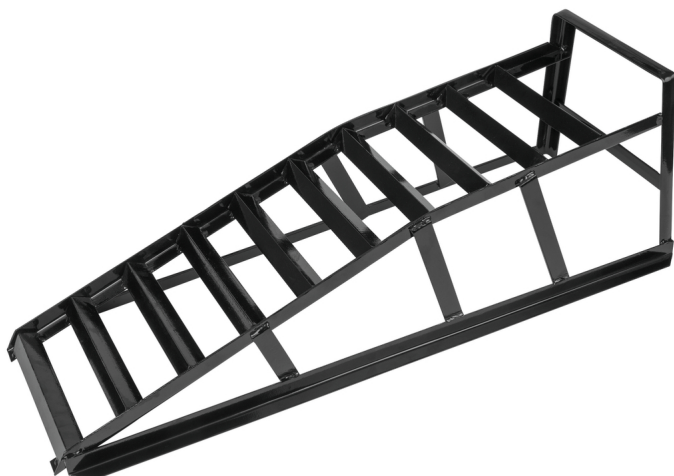

Nájazdová rampa pre osob. vozidlá so šírkou pneumatík 185 mm, párovitá

Č. výrobku: 160.0314

EAN: 4042146612200

Priporočená maloprodajná cena: 232,17 € *

Popis

- robustne pozváraná, stabilná a lakovaná oceľová konštrukcia
- na flexibilné použitie
- zaťažiteľnosť až 1 t jednotlivo alebo 2 t pre pár
- vyhotovenie so šírkou 185 mm
- dodávka v pároch
- pre všetky bežné osobné motorové vozidlá a malé transportéry

Vlastnosti

Dĺžka obalu v mm:	891
Dĺžka v mm:	950
Hmotnosť v g:	5200
Materiál 1:	oceľ
Obsah obalu:	2
Výška obalu v mm:	340
Výška v mm:	265
max. nosnosť / 1 kus kg:	1.000 kg
max. nosnosť / 2 kus kg:	2.000 kg
max. šírka pneumatiky mm:	185 mm
Šírka obalu v mm:	337
šírka v mm:	290