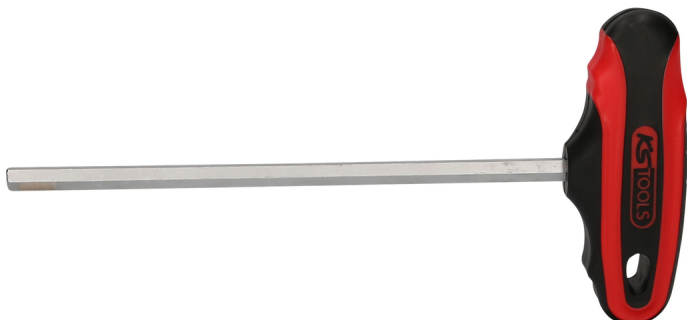

Imbusový čapový kľúč s rukoväťou T

Č. výrobku: 158.8036

EAN: 4042146119518

Príporočena maloprodajna cena: 8,40 € *

Popis

- s 2-zložkovou rukoväťou
- úplne tvrdený
- hnedý hrot
- matne pochromovaný
- špeciálna nástrojová oceľ

Vlastnosti

Dĺžka obalu v mm:	94
Funkčné atribúty 1:	úplne tvrdený
Hmotnosť v g:	140
Materiál 1:	Veľmi jemná chróm-vanádová oceľ, vysoký lesk pochromovaná
Obsah obalu:	1
Profil1:	Vnútorý 6-hran
Profil2:	metrický
Rukoväť:	T-rukoväť
Výška obalu v mm:	26
celková dĺžka L1 v mm:	185.0
dĺžka dielu L2 v mm:	150
dĺžka dielu L3 v mm:	100.0
s otvorom:	Nie
veľkosť kľúča v mm:	6,0
Šírka obalu v mm:	181