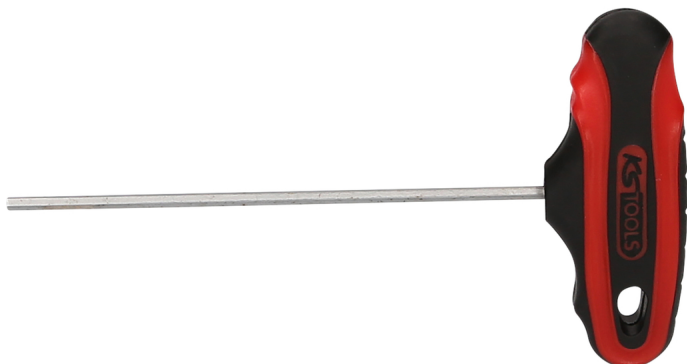

Imbusový čapový kľúč s rukoväťou T

Č. výrobku: 158.80325

EAN: 4042146119471

Príporočena maloprodajna cena: 6,14 € *

Popis

- s 2-zložkovou rukoväťou
- úplne tvrdený
- hnedý hrot
- matne pochromovaný
- špeciálna nástrojová oceľ

Vlastnosti

Dĺžka obalu v mm:	105
Funkčné atribúty 1:	úplne tvrdený
Hmotnosť v g:	30
Materiál 1:	Veľmi jemná chróm-vanádová oceľ, vysoký lesk pochromovaná
Obsah obalu:	1
Profil1:	Vnútorý 6-hran
Profil2:	metrický
Rukoväť:	T-rukoväť
Výška obalu v mm:	14
celková dĺžka L1 v mm:	130.0
dĺžka dielu L2 v mm:	100
dĺžka dielu L3 v mm:	80.0
s otvorom:	Nie
veľkosť kľúča v mm:	2,5
Šírka obalu v mm:	87