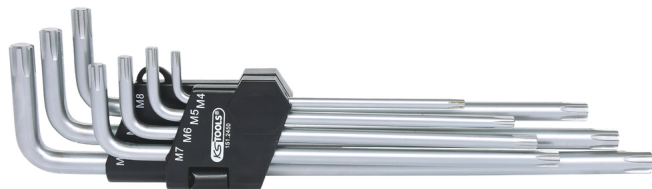

**Súprava uhlových čapových kľúčov RIBE,
dlhé, 7-dielna**

Č. výrobku: 151.2450

EAN: 4042146093887

Priporočená maloprodajná cena: 48,36 € *

**M4 - M5 - M6 - M7 - M8 - M9 - M10****Popis**

- dlhé vyhotovenie
- úplne tvrdený
- matne pochromovaný
- špeciálna nástrojová oceľ

Vlastnosti

Dĺžka obalu v mm:	343
Funkčné atribúty 1:	úplne tvrdený
Hmotnosť v g:	310
Materiál 1:	Veľmi jemná chróm-vanádová oceľ, matne satinovaná pochromovaná
Obsah obalu:	1
Počet dielov v súprave:	7
Profil 1:	RIBE®
Výška obalu v mm:	32
s otvorom:	Nie
Šírka obalu v mm:	100

Pozostávajúci z

Č. výrobku	Počet	Výrobok	Priporočená maloprodajna cena: (bez DPH)
151.2451	1 x	 RIBE uhlový čapový kľúč, XL, M4	5,68 € *
151.2452	1 x	 RIBE uhlový čapový kľúč, XL, M5	6,09 € *
151.2453	1 x	 RIBE uhlový čapový kľúč, XL, M6	6,77 € *
151.2454	1 x	 RIBE uhlový čapový kľúč, XL, M7	7,90 € *
151.2455	1 x	 RIBE uhlový čapový kľúč, XL, M8	8,40 € *
151.2456	1 x	 RIBE uhlový čapový kľúč, XL, M9	10,14 € *
151.2457	1 x	 RIBE uhlový čapový kľúč, XL, M10	11,54 € *