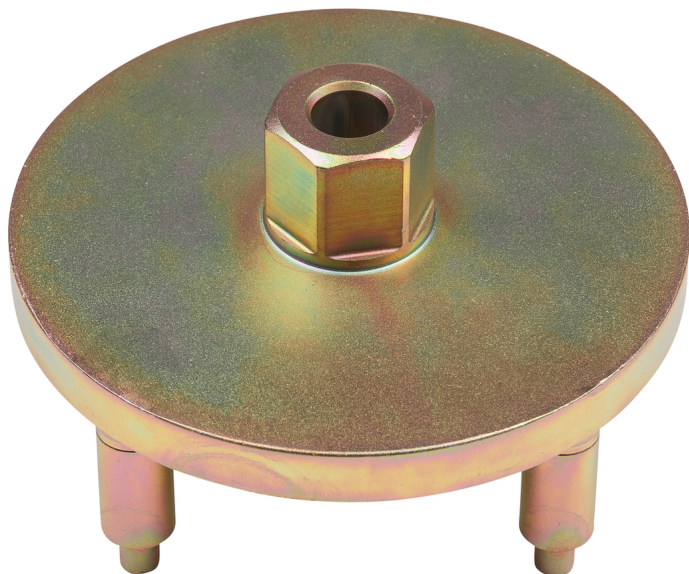

## Klíč na snímač palivomeru pre Mercedes W202

Č. výrobku: 150.9399

EAN: 4042146603307

Pripočtená maloprodajná cena: 209,74 € \*

### Popis

- so 6-hranovým pohonom
- ideálny na uvoľňovanie a ťahovanie plastového záverného prstenca snímača palivomeru na palivovej nádrži pri Mercedes W202 (trieda C)
- umožňuje jednoduchú a časovo úspornú prácu
- so štyrmi čapmi
- špeciálna nástrojová oceľ

### Vlastnosti

Dĺžka obalu v mm:	135
Hmotnosť v g:	820
Materiál 1:	špeciálna nástrojová oceľ
Obsah obalu:	1
Profil1:	6-hranový pohon
Veľkosť kľúča SW v mm:	24
Výška obalu v mm:	85
priemer v mm:	108
Šírka obalu v mm:	135