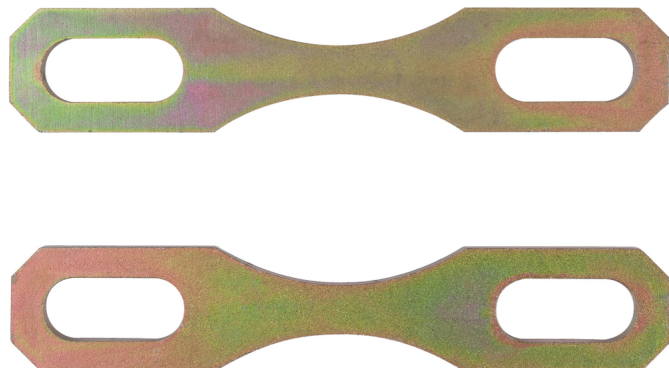

Pridržiavacie lamely pre PSA

Č. výrobku: 150.3593

EAN: 4042146610916

Príporočena maloprodajna cena: 96,95 € *

Popis

- zabráňuje zdvihnutiu vložky valca zo svojho uloženia
- pridržiavacie lamely zabráňujú tomu, aby sa vložky valca k bloku motora stali netesnými
- použiteľný pri mokrych vložkách valca
- dodávka v pároch
- špeciálna nástrojová oceľ

Vlastnosti

Dĺžka obalu v mm:	132
Dĺžka v mm:	130
Hmotnosť v g:	260
Materiál 1:	špeciálna nástrojová oceľ
Použitie pre:	Citroën, Peugeot und Renault Motoren
Počet dielov v súprave:	2
Rozstup otvorov mm:	75,0-106,0
Výška obalu v mm:	8
priemer diery:	12,0 mm
Šírka obalu v mm:	25