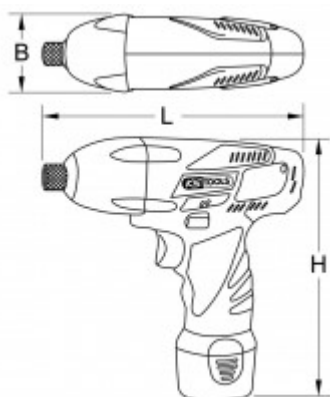

Akumulátorový bitový nárazový uťahovač

Č. výrobku: 515.3539

EAN: 4042146370568

Príporočená maloprodajná cena: 409,06 € *

Popis

- malá hmotnosť
- praktické a ergonomické 2-zložkové teleso
- uchytienie na vnútorný šesťhran podľa DIN 3163 - E 6,3
- s praktickou funkciou prepínania zľava/dolava
- plynulo regulovateľné otáčky motora prostredníctvom elektronického spínača
- s priemyselným príklepom
- vymeniteľné uhlíkové kefy
- vysokovýkonný lítium-iónový akumulátor
- dlhšia životnosť vďaka vyššej zaťažiteľnosti
- funkcia rýchlonabíjania (1 hod.)
- nabíjacia stanica s automatickým vypínaním
- teleso z plastu odolného voči nárazom
- v stabilnom plastovom kufríku

Vlastnosti

Doba nabíjania:	1 hod.
Dĺžka obalu v mm:	307
Elektrické napätie:	10,8 V
Funkčné atribúty 1:	prepínateľný
Hmotnosť v g:	1500
Kapacita akumulátora [Ah]:	2,0
Materiál 1:	plastové teleso
Max. krútiaci moment:	117
Napätie (V):	10,8
Norma:	DIN 3163 - E 6,3
Obsah obalu:	1
Prevádzkový režim:	Súprava akumulátorov
Voľnobežný prúd:	3,5 A
Výška obalu v mm:	92
batéria/akumulátor:	515.3592
celková dĺžka L v mm:	190.0
náhradná uhlíková kefa:	515.3595
otáčky:	0 - 1870 ot./min
pohon:	1/4"
počet akumulátorov:	0
počet nabíjačiek:	0
technológia akumulátora:	Lítium-iónový
výška H:	195.0
Šírka obalu v mm:	297
šírka B:	55.0

515.3515-R016P	1 x		Hlavný spínač a doska plošných spojov	Produkt nie je k dispozícii samostatne
515.3515-R017P	1 x		Kryt vľavo + vpravo	Produkt nie je k dispozícii samostatne
515.3515-R018P	1 x		Skrutka skrine	Produkt nie je k dispozícii samostatne
515.3515-R019P	1 x		Skrutka pre bočné veko	Produkt nie je k dispozícii samostatne
515.3515-R020P	1 x		Bočný kryt vpravo	1,00 € *
515.3515-R021P	1 x		Bočný kryt vľavo	Produkt nie je k dispozícii samostatne
515.3540-R001P	1 x		Teleso kyvadlového kladiva	Produkt nie je k dispozícii samostatne
515.3595	1 x		Súprava náhradných uhlíkových kief, 2-dielna, pre 515.3500-35	Produkt nie je k dispozícii samostatne