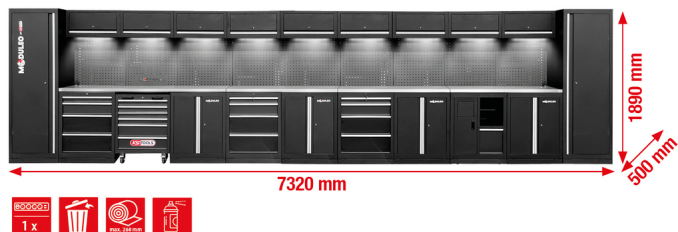

## Dielenský skriňový systém, rovný, 7320 x 500 mm, variant 1

Č. výrobku: 866.6310

EAN: 4069465013846

Špeciálna cena: 5 359,00 € \*

### Popis

- robustná konštrukcia z oceľového plechu s hrúbkou materiálu 0,8 mm
- vysoko kvalitný práškový náter
- modulárna konštrukcia
- nie je potrebná montáž na stenu – možno namontovať voľne stojace
- Kvalitná nerezová pracovná doska s jadrom z MDF
- vrátane 9 magnetických, káblových spodných LED svetiel pre optimálne osvetlenie pracovného priestoru
- vrátane vysoko kvalitných dielenských kobercov
- integrovaná prepínateľná kombinácia zásuviek v zadnej stene so 4x chránenými zásuvkami, 1x USB-A a 1x USB-C 2.1A
- integrovaný dielenský vozík so 6 zásuvkami (4x 75 mm, 2x 150 mm)
- 3 x spodná skrinka so 4 zásuvkami (1x 75 mm, 1x 150 mm, 2x 230 mm)
- Vnútorne rozmery zásuvky 568 x 407 mm
- vedenie zásuvky s guľôčkovými ložiskami
- 2 x XXL skrinka s 5 policami (1x pevná + 4x variabilné)
- 4 x spodná skrinka s 2 policami (1x pevná + 1x variabilná)
- 9 závesných skriniek s 2 plynovými tlmičmi
- Prvok na papierové roľky s nádobou na odpad
- Zadná stena so štvorcovými otvormi na háčiky, očka a iný upevňovací materiál (matrica s otvormi 10 x 10 mm. dierovanie 38 mm)
- Nosnosť zásuvky do 35 kg
- Nosnosť závesných skriniek: do 30 kg
- Nosnosť police do 25 kg
- vrátane návodu na montáž a montážneho náradia
- nastaviteľné nožičky pre presné vyrovnanie na nerovných podlahách
- Soklové panely ukrývajú nastaviteľné nožičky a zabraňujú hromadeniu nečistôt
- uzamykateľné komponenty pre väčšiu bezpečnosť

### Vlastnosti

Frekvencia:	50
Hmotnosť v g:	773000
Hĺbka v mm:	500
Napätie zástrčky:	230
Obsah obalu:	1
Sieťová zástrčka:	Zástrčka s ochranným kontaktom až do IP21 (02) vrátane
Výška v mm:	1890
šírka v mm:	7320