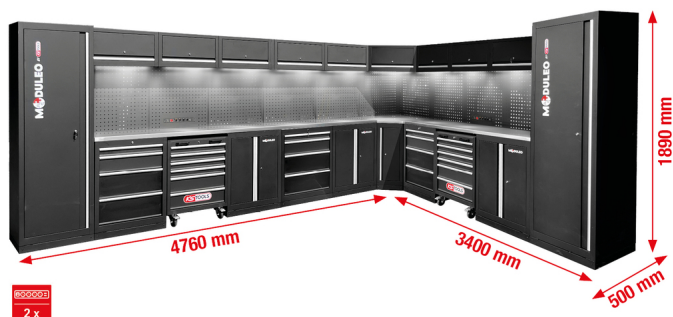

Dielský skriňový systém, tvar L, 4760 x 3400 mm

Č. výrobku: 866.6290

EAN: 4069465013815

Špeciálna cena: 5 669,00 € *

Popis

- robustná konštrukcia z oceľového plechu s hrúbkou materiálu 0,8 mm
- vysoko kvalitný práškový náter
- modulárna konštrukcia
- nie je potrebná montáž na stenu – možno namontovať voľne stojace
- Kvalitná nerezová pracovná doska s jadrom z MDF
- vrátane 9 magnetických, káblových spodných LED svetiel pre optimálne osvetlenie pracovného priestoru
- vrátane 2 x vysoko kvalitných dielských koberec
- 2 x integrovaná prepínateľná kombinácia zásuviek v zadnej stene so 4x chránenými zásuvkami, 1x USB-A a 1x USB-C 2.1A
- 2 x integrovaný dielský vozík so 6 zásuvkami (4x 75 mm, 2x 150 mm)
- 3 x spodná skrinka so 4 zásuvkami (1x 75 mm, 1x 150 mm, 2x 230 mm)
- Vnútorne rozmery zásuvky 568 x 407 mm
- vedenie zásuvky s guľôčkovými ložiskami
- 2 x XXL skrinka s 5 policami (1x pevná + 4x variabilné)
- 3 x spodná skrinka s 2 policami (1x pevná + 1x variabilná)
- 9 závesných skriniek s 2 plynovými tlmičmi
- Rohový kus s veľkým úložným priestorom a policou
- Zadná stena so štvorcovými otvormi na háčiky, očka a iný upevňovací materiál (matrica s otvormi 10 x 10 mm. dierovanie 38 mm)
- Nosnosť zásuvky do 35 kg
- Nosnosť závesných skriniek: do 30 kg
- Nosnosť police do 25 kg
- vrátane návodu na montáž a montážneho náradia
- nastaviteľné nožičky pre presné vyrovnanie na nerovných podlahách
- Soklové panely ukrývajú nastaviteľné nožičky a zabraňujú hromadeniu nečistôt
- uzamykateľné komponenty pre väčšiu bezpečnosť

Vlastnosti

Dĺžka v mm:	3400
Frekvencia:	50
Hmotnosť v g:	818000
Hĺbka v mm:	500
Napätie zástrčky:	230
Obsah obalu:	1
Sieťová zástrčka:	Zástrčka s ochranným kontaktom až do IP21 (02) vrátane
Výška v mm:	1890
Šírka v mm:	4760