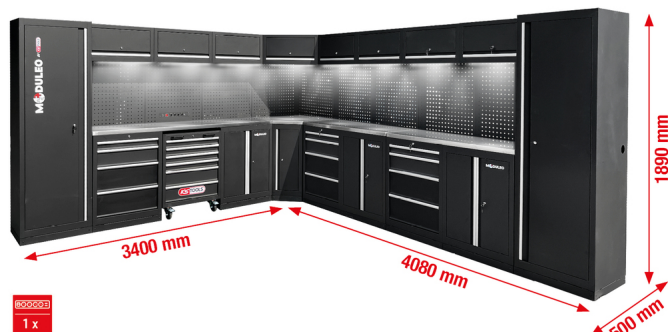

## Dielský skriňový systém, tvar L, 3400 x 4080 mm, variant 2

Č. výrobku: 866.6280

EAN: 4069465013792

Špeciálna cena: 5 069,00 € \*

### Popis

- robustná konštrukcia z oceľového plechu s hrúbkou materiálu 0,8 mm
- vysoko kvalitný práškový náter
- modulárna konštrukcia
- nie je potrebná montáž na stenu – možno namontovať voľne stojace
- Kvalitná nerezová pracovná doska s jadrom z MDF
- vrátane 8 magnetických, káblových spodných LED svetiel pre optimálne osvetlenie pracovného priestoru
- vrátane vysoko kvalitných dielskych koberec
- integrovaná prepínateľná kombinácia zásuviek v zadnej stene so 4x chránenými zásuvkami, 1x USB-A a 1x USB-C 2.1A
- integrovaný dielský vozík so 6 zásuvkami (4x 75 mm, 2x 150 mm)
- 3 x spodná skrinka so 4 zásuvkami (1x 75 mm, 1x 150 mm, 2x 230 mm)
- Vnútorne rozmery zásuvky 568 x 407 mm
- vedenie zásuvky s guľôčkovými ložiskami
- 2 x XXL skrinka s 5 policami (1x pevná + 4x variabilné)
- 3 x spodná skrinka s 2 policami (1x pevná + 1x variabilná)
- 8 závesných skriniek s 2 plynovými tlmičmi
- Rohový kus s veľkým úložným priestorom a policou
- Zadná stena so štvorcovými otvormi na háčiky, očka a iný upevňovací materiál (matrica s otvormi 10 x 10 mm, dierovanie 38 mm)
- Nosnosť zásuvky do 35 kg
- Nosnosť závesných skriniek: do 30 kg
- Nosnosť police do 25 kg
- vrátane návodu na montáž a montážneho náradia
- nastaviteľné nožičky pre presné vyrovnanie na nerovných podlahách
- Soklové panely ukrývajú nastaviteľné nožičky a zabraňujú hromadeniu nečistôt
- uzamykateľné komponenty pre väčšiu bezpečnosť

### Vlastnosti

<b>Dĺžka v mm:</b>	4080
<b>Frekvencia:</b>	50
<b>Hmotnosť v g:</b>	733000
<b>Hĺbka v mm:</b>	500
<b>Napätie zástrčky:</b>	230
<b>Obsah obalu:</b>	1
<b>Sieťová zástrčka:</b>	Zástrčka s ochranným kontaktom až do IP21 (02) vrátane
<b>Výška v mm:</b>	1890
<b>Šírka v mm:</b>	3400