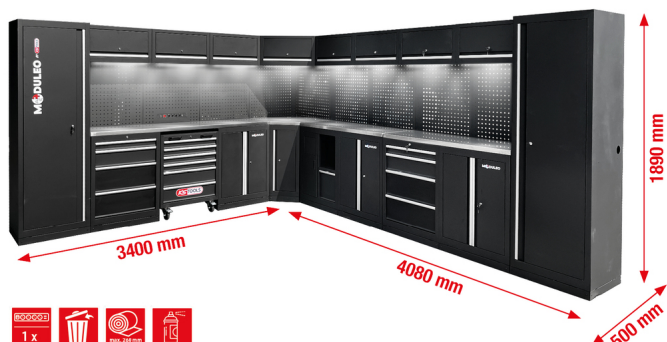

Dielenský skriňový systém, tvar L, 3400 x 4080 mm, variant 1

Č. výrobku: 866.6275

EAN: 4069465013785

Špeciálna cena: 4 979,00 € *

Popis

- robustná konštrukcia z oceľového plechu s hrúbkou materiálu 0,8 mm
- vysoko kvalitný práškový náter
- modulárna konštrukcia
- nie je potrebná montáž na stenu – možno namontovať voľne stojace
- Kvalitná nerezová pracovná doska s jadrom z MDF
- vrátane 8 magnetických, káblových spodných LED svetiel pre optimálne osvetlenie pracovného priestoru
- vrátane vysoko kvalitných dielenských koberec
- integrovaná prepínateľná kombinácia zásuviek v zadnej stene so 4x chránenými zásuvkami, 1x USB-A a 1x USB-C 2.1A
- integrovaný dielenský vozík so 6 zásuvkami (4x 75 mm, 2x 150 mm)
- 2 x spodné skrinky so 4 zásuvkami
- Vnútorne rozmery zásuvky 568 x 407 mm
- vedenie zásuvky s guľôčkovými ložiskami
- 2 x XXL skrinka s 5 policami (1x pevná + 4x variabilné)
- 3 x spodná skrinka s 2 policami (1x pevná + 1x variabilná)
- 8 závesných skriniek s 2 plynovými tlmičmi
- Rohový kus s veľkým úložným priestorom a policou
- Prvok na papierové roľky s nádobou na odpad
- Zadná stena so štvorcovými otvormi na háčiky, očká a iný upevňovací materiál (matrica s otvormi 10 x 10 mm. dierovanie 38 mm)
- Nosnosť zásuvky do 35 kg
- Nosnosť závesných skriniek: do 30 kg
- Nosnosť police do 25 kg
- vrátane návodu na montáž a montážneho náradia
- nastaviteľné nožičky pre presné vyrovnanie na nerovných podlahách
- Soklové panely ukrývajú nastaviteľné nožičky a zabraňujú hromadeniu nečistôt
- uzamykateľné komponenty pre väčšiu bezpečnosť

Vlastnosti

Dĺžka v mm:	4080
Frekvencia:	50
Hmotnosť v g:	729000
Hĺbka v mm:	500
Napätie zástrčky:	230
Obsah obalu:	1
Sieťová zástrčka:	Zástrčka s ochranným kontaktom až do IP21 (02) vrátane
Výška v mm:	1890
Šírka v mm:	3400