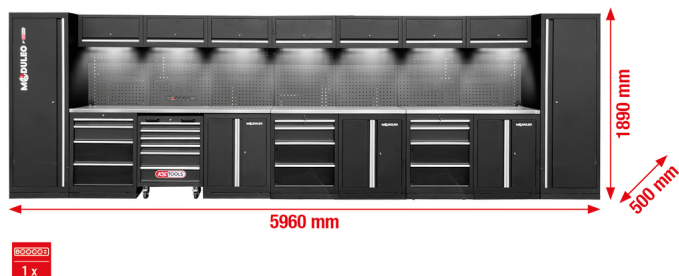

## Dielenský skriňový systém, rovný, 5960 x 500 mm, variant 2

Č. výrobku: 866.6270

EAN: 4069465013778

Špeciálna cena: 4 419,00 € \*

### Popis

- robustná konštrukcia z ocelového plechu s hrúbkou materiálu 0,8 mm
- vysoko kvalitný práškový náter
- modulárna konštrukcia
- nie je potrebná montáž na stenu – možno namontovať voľne stojace
- Kvalitná nerezová pracovná doska s jadrom z MDF
- vrátane 7 magnetických, káblových spodných LED svetiel pre optimálne osvetlenie pracovného priestoru
- vrátane vysoko kvalitných dielenských kobercov
- integrovaná prepínateľná kombinácia zásuviek v zadnej stene so 4x chránenými zásuvkami, 1x USB-A a 1x USB-C 2.1A
- integrovaný dielenský vozík so 6 zásuvkami (4x 75 mm, 2x 150 mm)
- 3 x spodná skrinka so 4 zásuvkami (1x 75 mm, 1x 150 mm, 2x 230 mm)
- Vnútorne rozmery zásuvky 568 x 407 mm
- vedenie zásuvky s guľôčkovými ložiskami
- 2 x XXL skrinka s 5 policami (1x pevná + 4x variabilné)
- 3 x spodná skrinka s 2 policami (1x pevná + 1x variabilná)
- 7 závesných skriniek s 2 plynovými tlmičmi
- Zadná stena so štvorcovými otvormi na háčiky, očká a iný upevňovací materiál (matrica s otvormi 10 x 10 mm. dierovanie 38 mm)
- Nosnosť zásuvky do 35 kg
- Nosnosť závesných skriniek: do 30 kg
- Nosnosť police do 25 kg
- vrátane návodu na montáž a montážneho náradia
- nastaviteľné nožičky pre presné vyrovnanie na nerovných podlahách
- Soklové panely ukrývajú nastaviteľné nožičky a zabraňujú hromadeniu nečistôt
- uzamykateľné komponenty pre väčšiu bezpečnosť

### Vlastnosti

Frekvencia:	50
Hmotnosť v g:	635000
Hĺbka v mm:	500
Napätie zástrčky:	230
Obsah obalu:	1
Sieťová zástrčka:	Zástrčka s ochranným kontaktom až do IP21 (02) vrátane
Výška v mm:	1890
šírka v mm:	5960