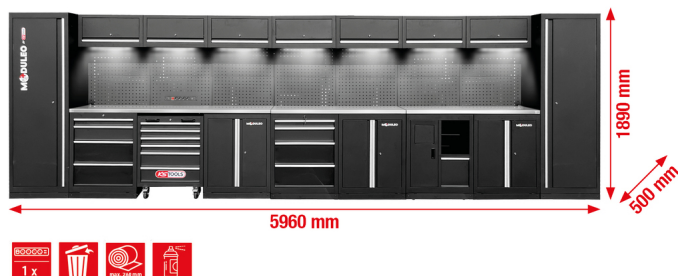

## Dielenský skriňový systém, rovný, 5960 x 500 mm, variant 1

Č. výrobku: 866.6265

EAN: 4069465013761

Špeciálna cena: 4 329,00 € \*

### Popis

- robustná konštrukcia z oceľového plechu s hrúbkou materiálu 0,8 mm
- vysoko kvalitný práškový náter
- modulárna konštrukcia
- nie je potrebná montáž na stenu – možno namontovať voľne stojace
- Kvalitná nerezová pracovná doska s jadrom z MDF
- vrátane 7 magnetických, káblových spodných LED svetiel pre optimálne osvetlenie pracovného priestoru
- vrátane vysoko kvalitných dielenských kobercov
- integrovaná prepínateľná kombinácia zásuviek v zadnej stene so 4x chránenými zásuvkami, 1x USB-A a 1x USB-C 2.1A
- integrovaný dielenský vozík so 6 zásuvkami (4x 75 mm, 2x 150 mm)
- 2 x spodné skrinky so 4 zásuvkami
- Vnútorne rozmery zásuvky 568 x 407 mm
- vedenie zásuvky s guľôčkovými ložiskami
- 2 x XXL skrinka s 5 policami (1x pevná + 4x variabilné)
- 3 x spodná skrinka s 2 policami (1x pevná + 1x variabilná)
- 7 závesných skriniek s 2 plynovými tlmičmi
- Prvok na papierové roľky s nádobou na odpad
- Zadná stena so štvorcovými otvormi na háčiky, očka a iný upevňovací materiál (matrica s otvormi 10 x 10 mm. dierovanie 38 mm)
- Nosnosť zásuvky do 35 kg
- Nosnosť závesných skriniek: do 30 kg
- Nosnosť police do 25 kg
- vrátane návodu na montáž a montážneho náradia
- nastaviteľné nožičky pre presné vyrovnanie na nerovných podlahách
- Soklové panely ukrývajú nastaviteľné nožičky a zabraňujú hromadeniu nečistôt
- uzamykateľné komponenty pre väčšiu bezpečnosť

### Vlastnosti

Frekvencia:	50
Hmotnosť v g:	631000
Hĺbka v mm:	500
Napätie zástrčky:	230
Obsah obalu:	1
Sieťová zástrčka:	Zástrčka s ochranným kontaktom až do IP21 (02) vrátane
Výška v mm:	1890
šírka v mm:	5960