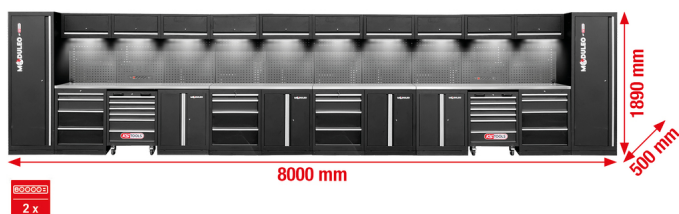

Dielenský skriňový systém, rovný, 8000 x 500 mm, variant 2

Č. výrobku: 866.6260

EAN: 4069465013754

Špeciálna cena: 6 049,00 € *

Popis

- robustná konštrukcia z ocelového plechu s hrúbkou materiálu 0,8 mm
- vysoko kvalitný práškový náter
- modulárna konštrukcia
- nie je potrebná montáž na stenu – možno namontovať voľne stojace
- Kvalitná nerezová pracovná doska s jadrom z MDF
- vrátane 10 magnetických, káblových spodných LED svetiel pre optimálne osvetlenie pracovného priestoru
- vrátane 2 x vysoko kvalitných dielenských kobercov
- 2 x integrovaná prepínateľná kombinácia zásuviek v zadnej stene so 4x chránenými zásuvkami, 1x USB-A a 1x USB-C 2.1A
- 2 x integrovaný dielenský vozík so 6 zásuvkami (4x 75 mm, 2x 150 mm)
- 4 x spodná skrinka so 4 zásuvkami (1x 75 mm, 1x 150 mm, 2x 230 mm)
- Vnútorne rozmery zásuvky 568 x 407 mm
- vedenie zásuvky s guľôčkovými ložiskami
- 2 x XXL skrinka s 5 policami (1x pevná + 4x variabilné)
- 4 x spodná skrinka s 2 policami (1x pevná + 1x variabilná)
- 10 závesných skriniek s 2 plynovými tlmičmi
- Zadná stena so štvorcovými otvormi na háčiky, očká a iný upevňovací materiál (matrica s otvormi 10 x 10 mm. dierovanie 38 mm)
- Nosnosť zásuvky do 35 kg
- Nosnosť závesných skriniek: do 30 kg
- Nosnosť police do 25 kg
- vrátane návodu na montáž a montážneho náradia
- nastaviteľné nožičky pre presné vyrovnanie na nerovných podlahách
- Soklové panely ukrývajú nastaviteľné nožičky a zabraňujú hromadeniu nečistôt
- uzamykateľné komponenty pre väčšiu bezpečnosť

Vlastnosti

Frekvencia:	50
Hmotnosť v g:	862000
Hĺbka v mm:	500
Napätie zástrčky:	230
Obsah obalu:	1
Sieťová zástrčka:	Zástrčka s ochranným kontaktom až do IP21 (02) vrátane
Výška v mm:	1890
Šírka v mm:	8000