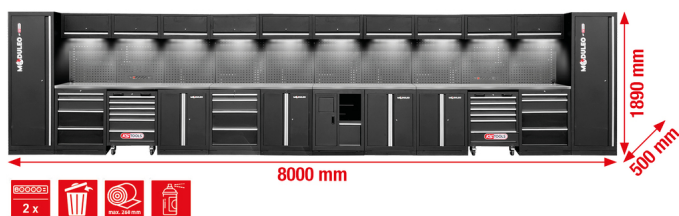

Dielenský skriňový systém, rovný, 8000 x 500 mm, variant 1

Č. výrobku: 866.6255

EAN: 4069465013747

Špeciálna cena: 5 949,00 € *

Popis

- robustná konštrukcia z oceľového plechu s hrúbkou materiálu 0,8 mm
- vysoko kvalitný práškový náter
- modulárna konštrukcia
- nie je potrebná montáž na stenu – možno namontovať voľne stojace
- Kvalitná nerezová pracovná doska s jadrom z MDF
- vrátane 10 magnetických, káblových spodných LED svetiel pre optimálne osvetlenie pracovného priestoru
- vrátane 2 x vysoko kvalitných dielenských kobercov
- 2 x integrovaná prepínateľná kombinácia zásuviek v zadnej stene so 4x chránenými zásuvkami, 1x USB-A a 1x USB-C 2.1A
- 2 x integrovaný dielenský vozík so 6 zásuvkami (4x 75 mm, 2x 150 mm)
- 3 x spodná skrinka so 4 zásuvkami (1x 75 mm, 1x 150 mm, 2x 230 mm)
- Vnútorne rozmery zásuvky 568 x 407 mm
- vedenie zásuvky s guľôčkovými ložiskami
- 2 x XXL skrinka s 5 policami (1x pevná + 4x variabilné)
- 4 x spodná skrinka s 2 policami (1x pevná + 1x variabilná)
- 10 závesných skriniek s 2 plynovými tlmičmi
- Prvok na papierové roľky s nádobou na odpad
- Zadná stena so štvorcovými otvormi na háčiky, očka a iný upevňovací materiál (matrica s otvormi 10 x 10 mm. dierovanie 38 mm)
- Nosnosť zásuvky do 35 kg
- Nosnosť závesných skriniek: do 30 kg
- Nosnosť police do 25 kg
- vrátane návodu na montáž a montážneho náradia
- nastaviteľné nožičky pre presné vyrovnanie na nerovných podlahách
- Soklové panely ukrývajú nastaviteľné nožičky a zabraňujú hromadeniu nečistôt
- uzamykateľné komponenty pre väčšiu bezpečnosť

Vlastnosti

Frekvencia:	50
Hmotnosť v g:	858000
Hĺbka v mm:	500
Napätie zástrčky:	230
Obsah obalu:	1
Sieťová zástrčka:	Zástrčka s ochranným kontaktom až do IP21 (02) vrátane
Výška v mm:	1890
šírka v mm:	8000