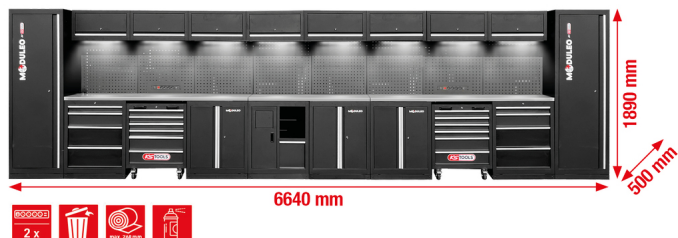

Dielenský skriňový systém, rovný, 6640 x 500 mm, variant 2

Č. výrobku: 866.6250

EAN: 4069465013730

Špeciálna cena: 4 929,00 € *

Popis

- robustná konštrukcia z oceľového plechu s hrúbkou materiálu 0,8 mm
- vysoko kvalitný práškový náter
- modulárna konštrukcia
- nie je potrebná montáž na stenu – možno namontovať voľne stojace
- Kvalitná nerezová pracovná doska s jadrom z MDF
- vrátane 8 magnetických, káblových spodných LED svetiel pre optimálne osvetlenie pracovného priestoru
- vrátane 2 x vysoko kvalitných dielenských kobercov
- 2 x integrovaná prepínateľná kombinácia zásuviek v zadnej stene so 4x chránenými zásuvkami, 1x USB-A a 1x USB-C 2.1A
- 2 x integrovaný dielenský vozík so 6 zásuvkami (4x 75 mm, 2x 150 mm)
- 2 x spodné skrinky so 4 zásuvkami
- Vnútorne rozmery zásuvky 568 x 407 mm
- vedenie zásuvky s guľôčkovými ložiskami
- 2 x XXL skrinka s 5 policami (1x pevná + 4x variabilné)
- 3 x spodná skrinka s 2 policami (1x pevná + 1x variabilná)
- 8 závesných skriniek s 2 plynovými tlmičmi
- Prvok na papierové roľky s nádobou na odpad
- Zadná stena so štvorcovými otvormi na háčiky, očka a iný upevňovací materiál (matrica s otvormi 10 x 10 mm, dierovanie 38 mm)
- Nosnosť zásuvky do 35 kg
- Nosnosť závesných skriniek: do 30 kg
- Nosnosť police do 25 kg
- vrátane návodu na montáž a montážneho náradia
- nastaviteľné nožičky pre presné vyrovnanie na nerovných podlahách
- Soklové panely ukrývajú nastaviteľné nožičky a zabraňujú hromadeniu nečistôt
- uzamykateľné komponenty pre väčšiu bezpečnosť

Vlastnosti

Frekvencia:	50
Hmotnosť v g:	716000
Hĺbka v mm:	500
Napätie zástrčky:	230
Obsah obalu:	1
Sieťová zástrčka:	Zástrčka s ochranným kontaktom až do IP21 (02) vrátane
Výška v mm:	1890
šírka v mm:	6640