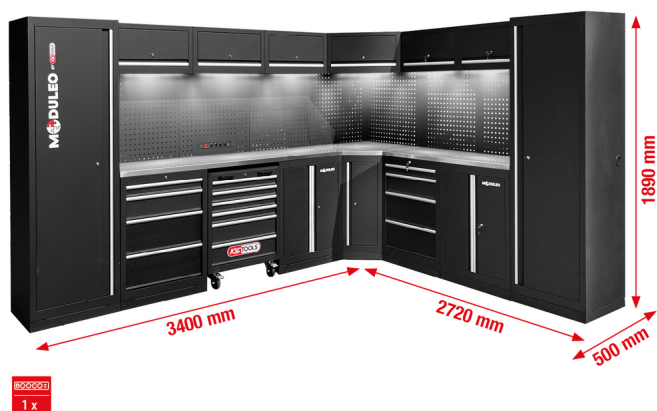

Dielský skriňový systém, tvar L, 3400 x 2720 mm, variant 2

Č. výrobku: 866.6225

EAN: 4069465013686

Špeciálna cena: 4 039,00 € *

Popis

- robustná konštrukcia z oceľového plechu s hrúbkou materiálu 0,8 mm
- vysoko kvalitný práškový náter
- modulárna konštrukcia
- nie je potrebná montáž na stenu – možno namontovať voľne stojace
- Kvalitná nerezová pracovná doska s jadrom z MDF
- vrátane 6 magnetických, káblových spodných LED svetiel pre optimálne osvetlenie pracovného priestoru
- vrátane vysoko kvalitných dielskych koberec
- integrovaná prepínateľná kombinácia zásuviek v zadnej stene so 4x chránenými zásuvkami, 1x USB-A a 1x USB-C 2.1A
- integrovaný dielský vozík so 6 zásuvkami (4x 75 mm, 2x 150 mm)
- 2 x spodné skrinky so 4 zásuvkami
- Vnútorne rozmery zásuvky 568 x 407 mm
- vedenie zásuvky s guľôčkovými ložiskami
- 2 x XXL skrinka s 5 policami (1x pevná + 4x variabilné)
- 2 x spodná skrinka s 2 policami (1x pevná + 1x variabilná)
- 6 závesných skriniek s 2 plynovými tlmičmi
- Rohový kus s veľkým úložným priestorom a policou
- Zadná stena so štvorcovými otvormi na háčiky, očka a iný upevňovací materiál (matrica s otvormi 10 x 10 mm. dierovanie 38 mm)
- Nosnosť zásuvky do 35 kg
- Nosnosť závesných skriniek: do 30 kg
- Nosnosť police do 25 kg
- vrátane návodu na montáž a montážneho náradia
- nastaviteľné nožičky pre presné vyrovnanie na nerovných podlahách
- Soklové panely ukrývajú nastaviteľné nožičky a zabraňujú hromadeniu nečistôt
- uzamykateľné komponenty pre väčšiu bezpečnosť

Vlastnosti

| | |
|--------------------------|--|
| Dĺžka v mm: | 2720 |
| Frekvencia: | 50 |
| Hmotnosť v g: | 591000 |
| Hĺbka v mm: | 500 |
| Napätie zástrčky: | 230 |
| Obsah obalu: | 1 |
| Sieťová zástrčka: | Zástrčka s ochranným kontaktom až do IP21 (02) vrátane |
| Výška v mm: | 1890 |
| šírka v mm: | 3400 |