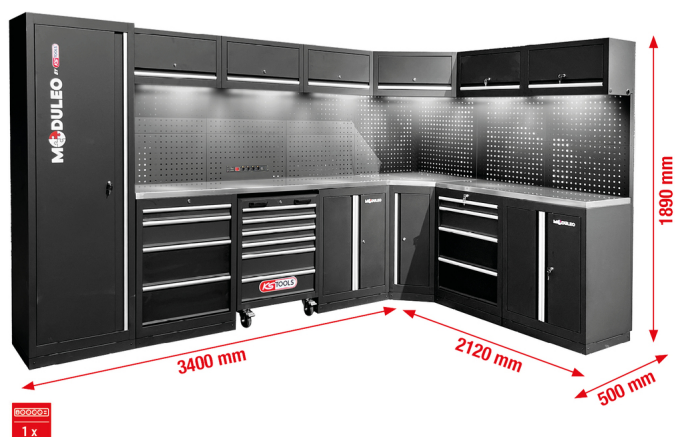

## Dielský skriňový systém, tvar L, 3400 x 2120 mm, variant 1

Č. výrobku: 866.6210

EAN: 4069465013655

Špeciálna cena: 3 669,00 € \*

### Popis

- robustná konštrukcia z oceľového plechu s hrúbkou materiálu 0,8 mm
- vysoko kvalitný práškový náter
- modulárna konštrukcia
- nie je potrebná montáž na stenu – možno namontovať voľne stojace
- Kvalitná nerezová pracovná doska s jadrom z MDF
- vrátane 6 magnetických, káblových spodných LED svetiel pre optimálne osvetlenie pracovného priestoru
- vrátane vysoko kvalitných dielskych koberec
- integrovaná prepínateľná kombinácia zásuviek v zadnej stene so 4x chránenými zásuvkami, 1x USB-A a 1x USB-C 2.1A
- integrovaný dielský vozík so 6 zásuvkami (4x 75 mm, 2x 150 mm)
- 2 x spodné skrinky so 4 zásuvkami
- Vnútorne rozmery zásuvky 568 x 407 mm
- vedenie zásuvky s guľôčkovými ložiskami
- XXL skrinka s 5 policami (1x pevná + 4x variabilné)
- 2 x spodná skrinka s 2 policami (1x pevná + 1x variabilná)
- 6 závesných skriniek s 2 plynovými tlmičmi
- Rohový kus s veľkým úložným priestorom a policou
- Zadná stena so štvorcovými otvormi na háčiky, očka a iný upevňovací materiál (matrica s otvormi 10 x 10 mm, dierovanie 38 mm)
- Nosnosť zásuvky do 35 kg
- Nosnosť závesných skriniek: do 30 kg
- Nosnosť police do 25 kg
- vrátane návodu na montáž a montážneho náradia
- nastaviteľné nožičky pre presné vyrovnanie na nerovných podlahách
- Soklové panely ukrývajú nastaviteľné nožičky a zabraňujú hromadeniu nečistôt
- uzamykateľné komponenty pre väčšiu bezpečnosť

### Vlastnosti

<b>Dĺžka v mm:</b>	2120
<b>Frekvencia:</b>	50
<b>Hmotnosť v g:</b>	529000
<b>Hĺbka v mm:</b>	500
<b>Napätie zástrčky:</b>	230
<b>Obsah obalu:</b>	1
<b>Sieťová zástrčka:</b>	Zástrčka s ochranným kontaktom až do IP21 (02) vrátane
<b>Výška v mm:</b>	1890
<b>Šírka v mm:</b>	3400