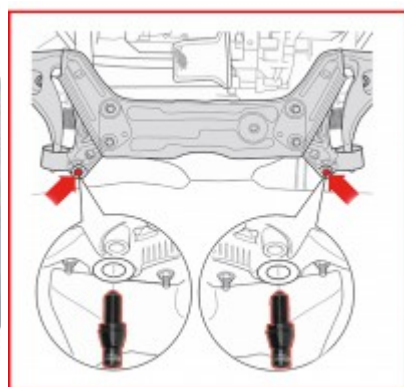

Súprava fixačných čapov pre pomocný rám pre VAG M12 x 1,5, 4-dielna

Č. výrobku: 150.2675

EAN: 4042146590867

Priporočená maloprodajná cena: 67,87 € *

Popis

- ideálne vhodný na vyrovnávanie pomocného rámu (nápravnice) pri montáži
- je potrebný pri výmene gumených puzdier, ako aj pri všetkých prácach, pri ktorých sa demontuje pomocný rám
- umožňuje vysokú úsporu času, pretože odpadá meranie náprav
- jednoduchá montáž
- špeciálna nástrojová oceľ
- v stabilnom plastovom kufríku

Oblasť použitia / pre: Volkswagen Scirocco (>2009), Eos (>2006), Golf (>2009), Golf Plus (>2005), Jetta (2004 – 2006), Polo (>2002), Fox (>2006), Passat (>2006)

Vlastnosti

Dĺžka obalu v mm:	105
Dĺžka v mm:	50.5
Hmotnosť v g:	300
Materiál 1:	veľmi jemná chróm-molybdénová oceľ
Oblasť použitia:	VAG
Obsah obalu:	1
Počet dielov v súprave:	4
Veľkosť kľúča SW v mm:	6
Výška obalu v mm:	65
závit:	M12 x 1,5
Šírka obalu v mm:	151