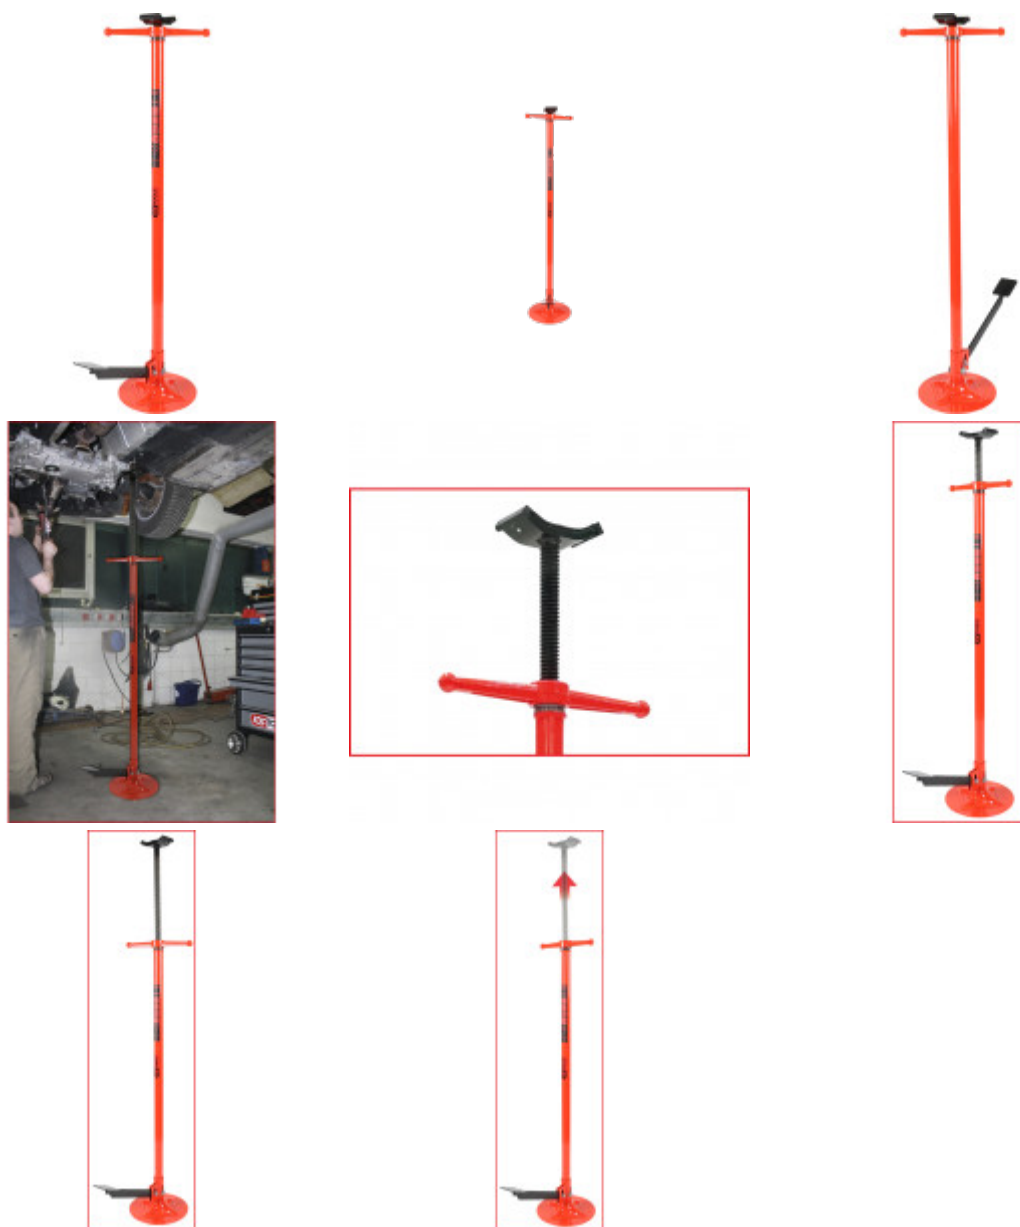

## Performance teleskopický podporný stojan, max. 680 kg

Č. výrobku: 160.1265

EAN: 4042146982235

Špeciálna cena: 156,00 € \*

### Popis

- mimoriadne robustné vyhotovenie
- ideálne vhodný na všetky práce, pri ktorých je potrebná dodatočná podpera
- stabilné lichobežníkové závitové vreteno
- bezpečná stabilita vďaka veľkej nohe
- plynulo nastaviteľný
- ľahké pohybovanie vďaka axiálnemu ložisku
- nožný pedál na jemné nastavenie
- ideálny pomocník do autodiely pre rôzne situácie

### Vlastnosti

Dĺžka obalu v mm:	1380
Dĺžka v mm:	420
Hmotnosť v g:	14000
Max. výška v mm:	2050
Min. výška v mm:	1365
Nosnosť v kg:	680
Obsah obalu:	1
Výška obalu v mm:	90
Výška v mm:	1405
max. nosnosť t:	0,68
Šírka obalu v mm:	400
šírka v mm:	85