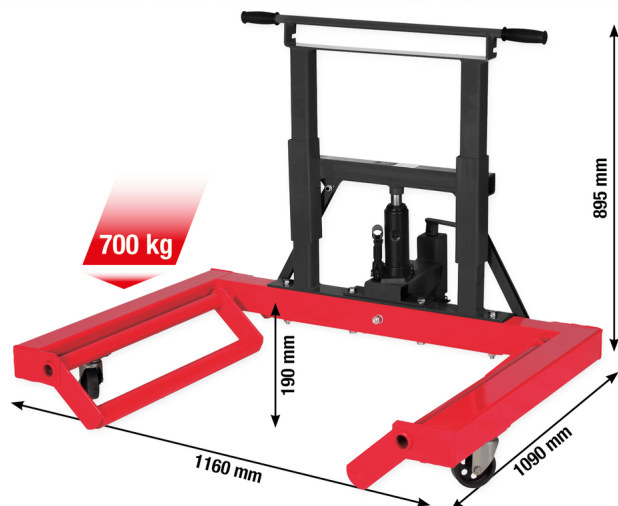

## performance hydraulický zdvihák na pneumatiky, 700 kg

Č. výrobku: 160.1200

EAN: 4042146982426

Špeciálna cena: 685,00 € \*

### Popis

- mimoriadne robustný hydraulický zdvihák oceľových kolies do 700 kg
- plynulo nastaviteľná výška
- s reťazou na zaistenie
- jednoduchá a obratná preprava aj na najmenšom priestore
- na bezproblémové uchytenie a prepravu pneumatík a diskov
- 3 riadiace kolieska zaručujú bezpečnú stabilitu
- ochrana proti preťaženiu cez pretlakový ventil
- ochrana proti preťaženiu cez bezpečnostný pretlakový ventil
- Technológia Safety Bypass zabraňuje úniku oleja
- ideálne vhodný na každodenné použitie v dielni
- masívna oceľová konštrukcia

### Vlastnosti

Dráha zdvíhu mm:	190
Dĺžka obalu v mm:	1140
Dĺžka v mm:	1090
Funkčné atribúty 1:	hydraulický
Hmotnosť v g:	85000
Nosnosť v kg:	700
Obsah obalu:	1
Výška obalu v mm:	190
Výška v mm:	895
max. zdvíhacie zaťaženie:	0,7
Šírka obalu v mm:	870
šírka v mm:	1160