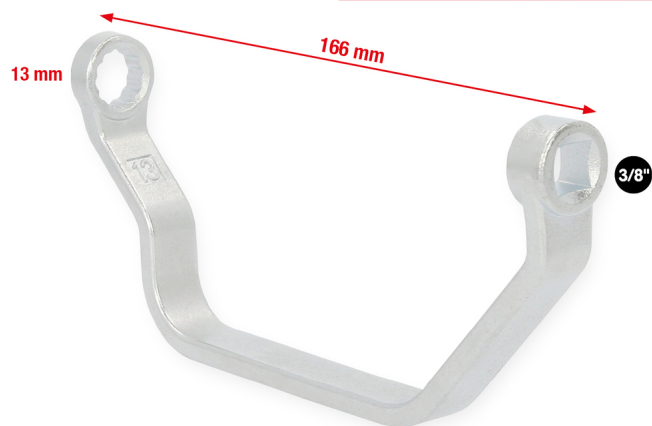

Špeciálny nástrčkový kľúč pre skrutkové spoje sacích potrubí pre VAG, 13 mm

Č. výrobku: 150.2518
EAN: 4042146962077
Špeciálna cena: 12,50 € *

Popis

- na povoľovanie a uťahovanie pripevňovacích skrutiek sacích potrubí
- Vnútorňý pohon podľa DIN 3120 / ISO 1174 s guľovou záchytnou drážkou
- na ručné ovládanie
- matne satinovaný
- chróm vanád

Vlastnosti

Dĺžka obalu v mm:	165
Hmotnosť v g:	300
Obsah obalu:	1
Obsah odkazu na video:	Video
Výška obalu v mm:	20
Výška v mm:	76
celková dĺžka L v mm:	166.0
veľkosť kľúča v mm:	13
Štvorhranný pohon v palcoch:	3/8"
Šírka obalu v mm:	80