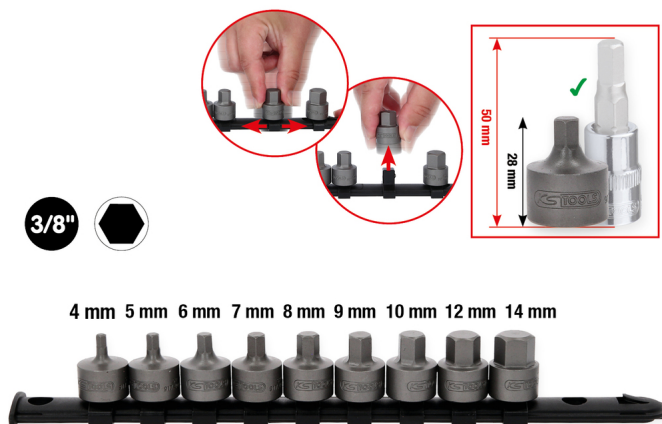

## Súprava 3/8" bitov nástrčných imbusové, krátke, 9-dielna, 4-14 mm

Č. výrobku: 917.4000  
EAN: 4042146912683  
Špeciálna cena: 37,50 € \*

### Popis

- vnútorný šesťhran
- extra krátke vyhotovenie
- Pohon s vnútorným štvorhranom podľa DIN 3120 / ISO 1174 s guľovou záchytnou drážkou
- na ručné ovládanie
- matne satinovaný
- chróm vanád
- špeciálna oceľ S2
- vrátane nástrčnej lišty

### Vlastnosti

|                              |                    |
|------------------------------|--------------------|
| Dĺžka obalu v mm:            | 450                |
| Hmotnosť v g:                | 329                |
| Materiál 1:                  | S2 špeciálna oceľ  |
| Norma:                       | DIN 3120, ISO 1174 |
| Obsah obalu:                 | 1                  |
| Počet dielov v súprave:      | 9                  |
| Profil1:                     | Vnútorný 6-hran    |
| Profil2:                     | metrický           |
| Výška obalu v mm:            | 42                 |
| Štvorhranný pohon v palcoch: | 3/8"               |
| Šírka obalu v mm:            | 275                |