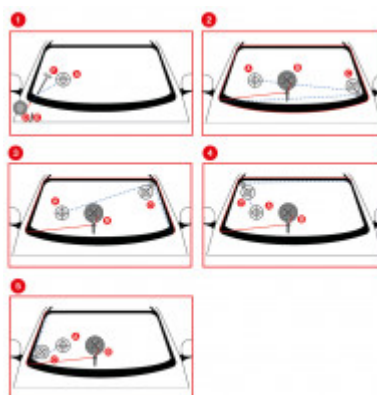

Univerzálny prístroj na vyrezávanie čelného skla jedným pracovníkom, 13-dielna

Č. výrobku: 140.2630

EAN: 4042146912577

Špeciálna cena: 647,50 € *

Popis

- univerzálne použiteľný
- ideálne na profesionálne a šetrné odstránenie lepených čelných skiel a väčšiny zadných a bočných skiel
- s veľkou vodiacou kladkou, čo si vyžaduje menej úsilia a minimalizuje riziko pretrhnutia drôtu
- vedenie drôtu priamo pred čelným sklom, čo vo väčšine prípadov eliminuje časovo náročnú demontáž ozdobných dielov
- jednoduchá obsluha jednou osobou
- obzvlášť kvalitné prísavky pre bezpečné uchytienie na okno
- nasávací sila na tanier do max. 25 kg
- v plastovej taške

Vlastnosti

Dĺžka obalu v mm:	457
Hmotnosť v g:	4500
Nosnosť v kg:	110
Obsah obalu:	1
Počet dielov v súprave:	13
Výška obalu v mm:	180
oblasť použitia náradia:	pre montáž autoskiel
Šírka obalu v mm:	500

Pozostávajúci z

Č. výrobku	Počet		Výrobok	Pripočítaná maloprodajná cena: (bez DPH)
140.2321	1 x		Profesionálny ochranný panel, rovný, 450x300mm	33,50 € *
140.2322	1 x		Profesionálny ochranný panel, zahnutý, 450x300mm	33,50 € *
140.2323	1 x		Profesionálny ochranný panel, rovný, 270x200mm	27,00 € *
140.2324	1 x		Profesionálny ochranný panel, zahnutý, 270x200mm	29,00 € *
140.2630-99	1 x		Taška pre 140.2630	190,49 € *
140.2631	1 x		Základný prístroj so šesťhranným pohonom pre univerzálnu kotúčovú...	901,38 € *
140.2632	1 x		Pridržiavač pre drôtovú cievku, 150 mm	390,78 € *
140.2633	1 x		Vratný držiak na lano, so samostatnou nasávacou hlavou, Ø 150 mm	437,29 € *
140.2634	1 x		Vratná kladka pre bočné sklá, Ø 55 mm	79,04 € *
140.2635	1 x		Pridržiavač pre bočné sklá, Ø 55 mm	95,96 € *
140.2636	1 x		Zavádzacia sonda na rezací drôt na sklo, 290mm	45,13 € *
140.2637	1 x		Šnúra na rezanie tesnenia čelného skla, nylonová, 50 m	215,80 € *
140.2638	1 x		Rezací drôt na sklo, 4-hranový, 50m na koliesku, na kotúči	102,94 € *
140.2639	1 x		Ochranný panel, zahnutý	63,54 € *