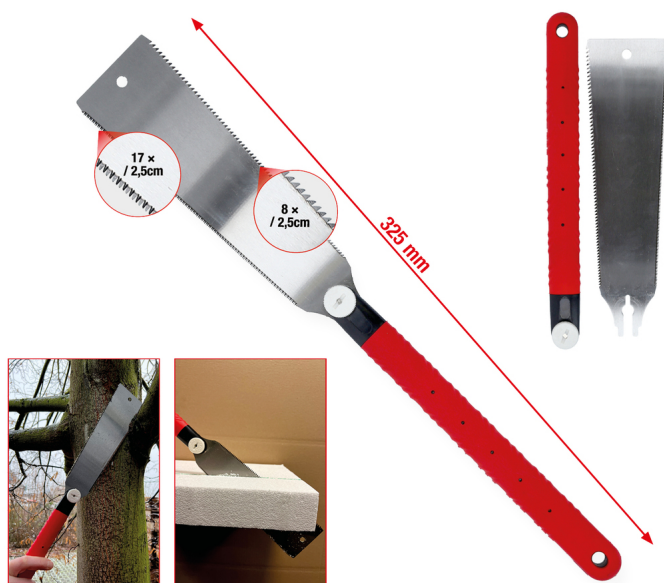

## Japonská píla, s dvojitým ozubením

Č. výrobku: 907.2113  
EAN: 4042146884713  
Špeciálna cena: 18,00 € \*

### Popis

- ideálne pre jemné práce s drevom
- dvojité ozubenie pre použitie na oboch stranách
- indukčne kalené a brúsené zuby
- extra dlhá rukoväť z protišmykového plastu
- so závesným otvorom v rukoväti a v pílovom liste

### Vlastnosti

|                           |                    |
|---------------------------|--------------------|
| Dĺžka listu L:            | 250.0              |
| Dĺžka obalu v mm:         | 665                |
| Dĺžka v mm:               | 575                |
| Hmotnosť v g:             | 270                |
| Obsah obalu:              | 1                  |
| Rukoväť:                  | plastová rukoväť   |
| Výška obalu v mm:         | 30                 |
| dĺžka rukoväte H:         | 325.0              |
| použitelnosť pre:         | všetky druhy dreva |
| priemer diery:            | 7 mm               |
| vyhotovenie oblúk/strmeň: | ostatné            |
| Šírka obalu v mm:         | 120                |