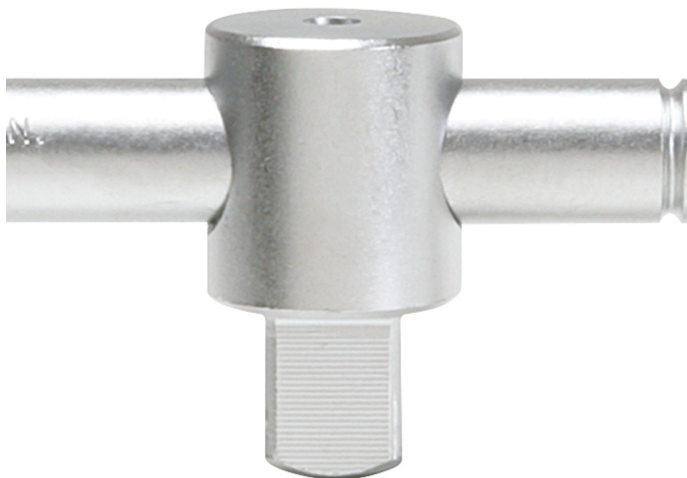

## 1/2" Gleitkopf

Č. výrobku: 911.1251

EAN: 4042146045602

Príporočena maloprodajna cena: 10,05 € \*

### Vlastnosti

Dĺžka obalu v mm:	38
Hmotnosť v g:	75
Materiál 1:	Veľmi jemná chróm-vanádová oceľ, matne satinovaná pochromovaná
Obsah obalu:	1
Výška obalu v mm:	30
uchytenie v palcoch:	1/2
Šírka obalu v mm:	24