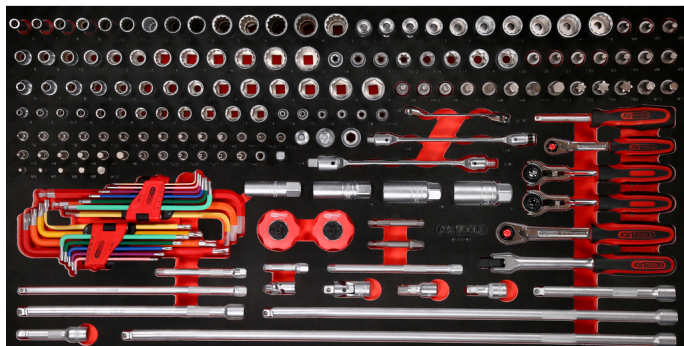

1/4" + 3/8" súprava nástrčkových kľúčov v penovej vložke, 183-dielna

Č. výrobku: 813.0183

EAN: 4042146851173

Špeciálna cena: 750,50 € *

Popis

Vlastnosti

Dĺžka v mm:	388
Funkčné atribúty 1:	odolný voči olejom a chemikáliám
Hmotnosť v g:	9270
Obsah obalu:	1
Počet dielov v súprave:	183
Veľkosti vložiek:	L
uchytenie v palcoch:	1/4" - 3/8"
šírka v mm:	750

Pozostávajúci z

Č. výrobku	Počet	Výrobok	Priporočena maloprodajna cena: (bez DPH)
151.4420	9 x	 Súprava vnútorný 6-hranových uhlových čapových kľúčov s guľovou...	20,00 € *
151.4530	9 x	 Súprava uhlových čapových kľúčov Tx s guľovou hlavou, extra dlhé a...	37,50 € *
503.4679	1 x	 GEARplus mini prstencový kľúč s račňou s prepínacou páčkou, 1/4"x5/16"	30,98 € *
514.1106	1 x	 1/4" štvorhranný adaptér, pre 1/4" nástrčný orech	3,17 € *
514.1107	1 x	 1/4" štvorhranný adaptér, pre 3/8" nástrčný orech	3,69 € *
517.0314	1 x	 Dvojité kľúč, 1/4"	18,28 € *
517.0338	1 x	 Dvojité kľúč, 1/4"	22,04 € *
813.0183-97	1 x	 Prázdna penová vložka pre 813.0183	92,50 € *
911.0045	1 x	 Sklopný predĺžovací nástavec 3/8", 450 mm	25,07 € *
911.0101	1 x	 1/4" nástrčný orech s magnetom	2,76 € *
911.1233	1 x	 1/2" redukčný adaptér, 1/2"F x 3/8"M	5,37 € *
911.1415	1 x	 1/4" bit nástrčný, PH1	3,12 € *
911.1416	1 x	 1/4" bit nástrčný, PH2	3,12 € *
911.1419	1 x	 1/4" bit nástrčný s drážkou, 5,5mm	3,12 € *
911.1423	1 x	 1/4" predĺženie s hnacím šesťhranom, 50mm	3,93 € *
911.1424	1 x	 1/4" predĺženie s hnacím šesťhranom, 100mm	5,66 € *
911.1434	1 x	 1/4" štvorhranný skrutkovač, 150mm	5,00 € *

917.4856	1 x		3/8" šesthranný nástrčný orech s kĺbom, 15mm	9,11 € *
917.4857	1 x		3/8" šesthranný nástrčný orech s kĺbom, 16mm	9,36 € *
917.4858	1 x		3/8" šesthranný nástrčný orech s kĺbom, 17mm	9,89 € *
917.4859	1 x		3/8" šesthranný nástrčný orech s kĺbom, 18mm	10,39 € *
917.4861	1 x		3/8" šesthranný nástrčný orech s kĺbom, 19mm	10,39 € *
920.1490	1 x		Račňa 1/4" SlimPOWER, 72 zubov	26,00 € *
920.3890	1 x		Račňa 3/8" SlimPOWER, 72 zubov	32,50 € *