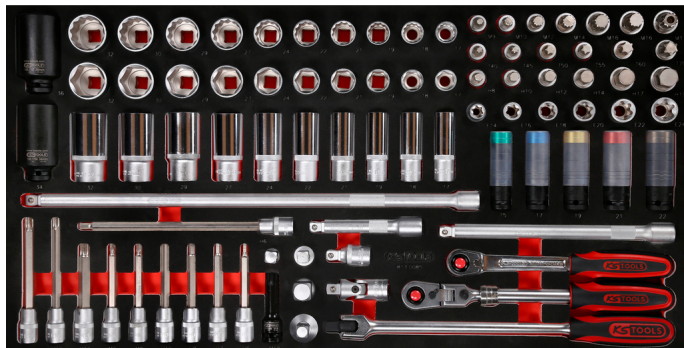

## 1/2" súprava nástrčkových kľúčov v penovej vložke, 85-dielna

Č. výrobku: 813.0085

EAN: 4042146851241

Špeciálna cena: 601,00 € \*

### Vlastnosti

Dĺžka v mm:	388
Funkčné atribúty 1:	odolný voči olejom a chemikáliám
Hmotnosť v g:	14510
Obsah obalu:	1
Počet dielov v súprave:	85
Veľkosti vložiek:	L
uchytenie v palcoch:	1/2
šírka v mm:	750

## Pozostávajúci z

Č. výrobku	Počet	Výrobok	Priporočena maloprodajna cena: (bez DPH)
150.1704	1 x	 1/2" špeciálny silový nástrčný orech pre kĺbové hriadele, 34mm	17,00 € *
150.1707	1 x	 1/2" špeciálny silový nástrčný orech pre kĺbové hriadele, 36mm	17,00 € *
515.0991	1 x	 SlimPOWER 1/2" nástrčný orech Impact, 15mm	17,00 € *
515.0992	1 x	 SlimPOWER 1/2" nástrčný orech Impact, 17mm	17,00 € *
515.0993	1 x	 SlimPOWER 1/2" nástrčný orech Impact, 19mm	17,00 € *
515.0994	1 x	 SlimPOWER 1/2" nástrčný orech Impact, 21mm	20,00 € *
515.0995	1 x	 SlimPOWER 1/2" nástrčný orech Impact, 22mm	20,00 € *
515.1176	1 x	 1/2" silový nástrčný bit XZN, dlhý, M18	15,91 € *
813.0085-97	1 x	 Prázdna penová vložka pre 813.0085	92,50 € *
911.1207	1 x	 3/8" klzná súčiastka/zväčšovací adaptér, 3/8"Fx1/2"M	8,21 € *
911.1234	1 x	 1/2" zväčšovací adaptér, 1/2"F x 3/4"M	10,32 € *
911.1250	1 x	 1/2" kardanový kĺb	11,54 € *
911.1308	1 x	 1/2" bit nástrčný imbusový, krátky, 8mm	8,33 € *
911.1310	1 x	 1/2" bit nástrčný imbusový, krátky, 10mm	8,33 € *
911.1312	1 x	 1/2" bit nástrčný imbusový, krátky, 12mm	8,33 € *
911.1313	1 x	 1/2" bit nástrčný XZN, M9, 55 mm	8,76 € *
911.1314	1 x	 1/2" bit nástrčný imbusový, krátky, 14mm	8,82 € *