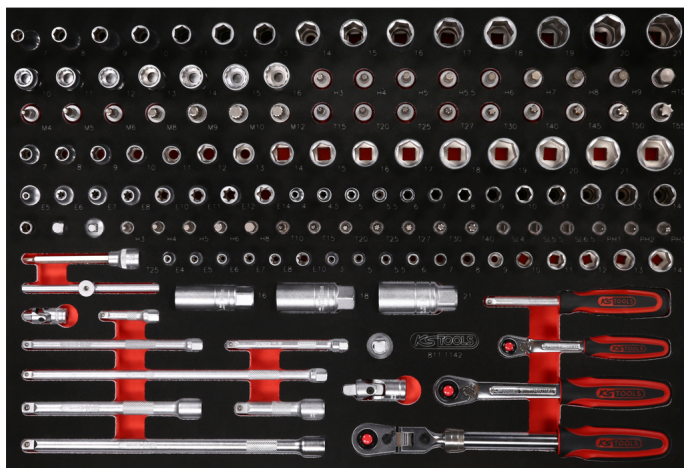

1/4" + 3/8" súprava nástrčkových kľúčov v penovej vložke, 142-dielna

Č. výrobku: 811.1142

EAN: 4042146851135

Špeciálna cena: 485,50 € *

Popis

Vlastnosti

Dĺžka v mm:	388
Funkčné atribúty 1:	odolný voči olejom a chemikáliám
Hmotnosť v g:	6730
Obsah obalu:	1
Počet dielov v súprave:	142
Veľkosti vložiek:	M
uchytenie v palcoch:	1/4" - 3/8"
šírka v mm:	561

Pozostávajúci z

Č. výrobku	Počet		Výrobok	Priporočena maloprodajna cena: (bez DPH)
811.1142-97	1 x		Prázdna penová vložka pre 811.1142	57,50 € *
911.0101	1 x		1/4" nástrčný orech s magnetom	2,76 € *
911.1233	1 x		1/2" redukčný adaptér, 1/2"F x 3/8"M	5,37 € *
911.1415	1 x		1/4" bit nástrčný, PH1	3,12 € *
911.1416	1 x		1/4" bit nástrčný, PH2	3,12 € *
911.1417	1 x		1/4" bit nástrčný, PH3	3,12 € *
911.1418	1 x		1/4" bit nástrčný s drážkou, 4mm	3,12 € *
911.1419	1 x		1/4" bit nástrčný s drážkou, 5,5mm	3,12 € *
911.1423	1 x		1/4" predĺženie s hnacím šesťhranom, 50mm	3,93 € *
911.1424	1 x		1/4" predĺženie s hnacím šesťhranom, 100mm	5,66 € *
911.1425	1 x		1/4" T-rukoväť s klznou súčiastkou, 110mm	7,93 € *
911.1434	1 x		1/4" štvorhranný skrutkovač, 150mm	5,00 € *
911.1436	1 x		1/4" bit nástrčný imbusový, 3mm	3,12 € *
911.1437	1 x		1/4" bit nástrčný imbusový, 4mm	3,12 € *
911.1438	1 x		1/4" bit nástrčný imbusový, 5mm	3,12 € *
911.1439	1 x		1/4" bit nástrčný imbusový, 6mm	3,12 € *
911.1441	1 x		1/4" bit nástrčný imbusový, 8mm	3,12 € *