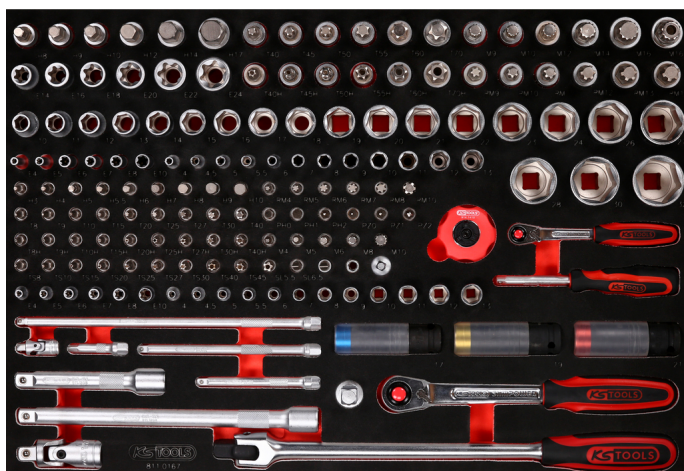

1/4" + 1/2" súprava nástrčkových kľúčov v penovej vložke, 167-dielna

Č. výrobku: 811.0167

EAN: 4042146851814

Špeciálna cena: 542,50 € *

Popis

Vlastnosti

Dĺžka v mm:	388
Funkčné atribúty 1:	odolný voči olejom a chemikáliám
Hmotnosť v g:	9730
Obsah obalu:	1
Počet dielov v súprave:	167
Veľkosti vložiek:	M
uchytenie v palcoch:	1/4" - 1/2
šírka v mm:	561

Pozostávajúci z

Č. výrobku	Počet		Výrobok	Priporočena maloprodajna cena: (bez DPH)
515.0992	1 x		SlimPOWER 1/2" nástrčný orech Impact, 17mm	17,00 € *
515.0993	1 x		SlimPOWER 1/2" nástrčný orech Impact, 19mm	17,00 € *
515.0994	1 x		SlimPOWER 1/2" nástrčný orech Impact, 21mm	20,00 € *
811.0167-97	1 x		Prázdna penová vložka pre 811.0167	57,50 € *
911.0101	1 x		1/4" nástrčný orech s magnetom	2,76 € *
911.1202	1 x		1/2" predĺženie, 125mm	7,34 € *
911.1203	1 x		1/2" predĺženie, 250mm	13,39 € *
911.1207	1 x		3/8" klzná súčiastka/zväčšovací adaptér, 3/8"Fx1/2"M	8,21 € *
911.1250	1 x		1/2" kardanový kĺb	11,54 € *
911.1308	1 x		1/2" bit nástrčný imbusový, krátky, 8mm	8,33 € *
911.1309	1 x		1/2" bit nástrčný imbusový, krátky, 9mm	8,15 € *
911.1310	1 x		1/2" bit nástrčný imbusový, krátky, 10mm	8,33 € *
911.1312	1 x		1/2" bit nástrčný imbusový, krátky, 12mm	8,33 € *
911.1313	1 x		1/2" bit nástrčný XZN, M9, 55 mm	8,76 € *
911.1314	1 x		1/2" bit nástrčný imbusový, krátky, 14mm	8,82 € *
911.1317	1 x		1/2" bit nástrčný imbusový, krátky, 17mm	9,45 € *
911.1343	1 x		1/2" bit nástrčný XZN, M10, 55 mm	9,16 € *

917.2402	1 x		1/4" nástrčný orech Torx-E, dlhý, E5	3,85 € *
917.2403	1 x		1/4" nástrčný orech Torx-E, dlhý, E6	3,85 € *
917.2404	1 x		1/4" nástrčný orech Torx-E, dlhý, E7	3,85 € *
917.2405	1 x		1/4" nástrčný orech Torx-E, dlhý, E8	3,98 € *
917.2406	1 x		1/4" nástrčný orech Torx-E, dlhý, E10	4,25 € *
920.1290	1 x		Račňa 1/2" SlimPOWER, 72 zubov	39,50 € *
920.1490	1 x		Račňa 1/4" SlimPOWER, 72 zubov	26,00 € *