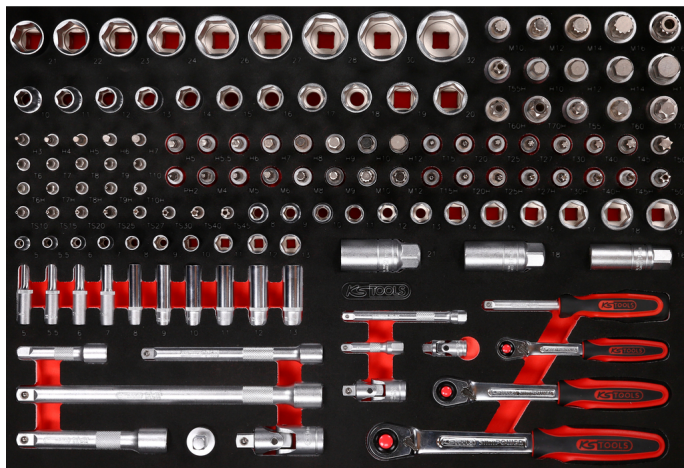

1/4" + 3/8" + 1/2" súprava nástrčkových kľúčov v penovej vložke, 139-dielna

Č. výrobku: 811.0139

EAN: 4042146860168

Špeciálna cena: 485,50 € *

Popis

Vlastnosti

Dĺžka v mm:	388
Funkčné atribúty 1:	odolný voči olejom a chemikáliám
Hmotnosť v g:	8300
Obsah obalu:	1
Počet dielov v súprave:	139
Veľkosti vložiek:	M
uchytenie v palcoch:	1/4" - 1/2"
šírka v mm:	561

Pozostávajúci z

Č. výrobku	Počet		Výrobok	Priporočena maloobchodná cena: (bez DPH)
811.0139-97	1 x		Prázdna penová vložka pre 811.0139	Produkt nie je k dispozícii samostatne
911.1202	1 x		1/2" predĺženie, 125mm	7,34 € *
911.1203	1 x		1/2" predĺženie, 250mm	13,39 € *
911.1207	1 x		3/8" klzná súčiastka/zväčšovací adaptér, 3/8"Fx1/2"M	8,21 € *
911.1250	1 x		1/2" kardanový kĺb	11,54 € *
911.1310	1 x		1/2" bit nástrčný imbusový, krátky, 10mm	8,33 € *
911.1312	1 x		1/2" bit nástrčný imbusový, krátky, 12mm	8,33 € *
911.1314	1 x		1/2" bit nástrčný imbusový, krátky, 14mm	8,82 € *
911.1317	1 x		1/2" bit nástrčný imbusový, krátky, 17mm	9,45 € *
911.1343	1 x		1/2" bit nástrčný XZN, M10, 55 mm	9,16 € *
911.1344	1 x		1/2" bit nástrčný XZN, M12, 55 mm	9,16 € *
911.1345	1 x		1/2" bit nástrčný XZN, M14, 55 mm	9,56 € *
911.1346	1 x		1/2" bit nástrčný XZN, M16, 55 mm	10,50 € *
911.1348	1 x		1/2" bit nástrčný XZN s čelným otvorom, M16, 55 mm	12,17 € *
911.1368	1 x		1/2" bit nástrčný Torx, T55	3,00 € *
911.1369	1 x		1/2" bit nástrčný Torx, T60	4,00 € *
911.1370	1 x		1/2" bit nástrčný Torx, T70	12,39 € *