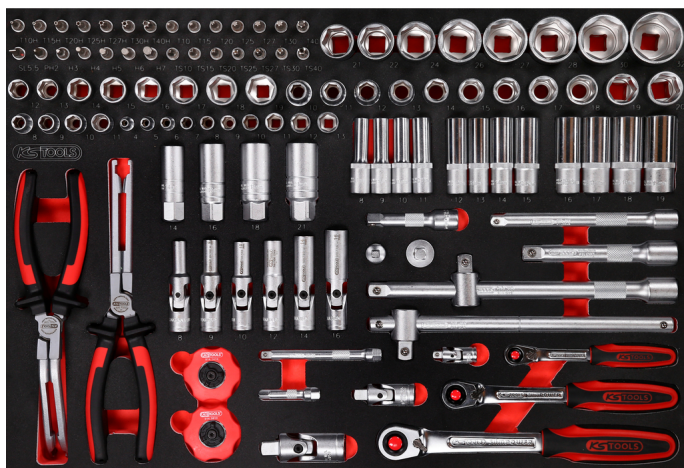

**SCS 1/4"+3/8"+1/2" súprava kľúčov, 111-  
dielna, v 1/1 systémovej vložke**

Č. výrobu: 811.0111

EAN: 4042146848142

Špeciálna cena: 531,00 € \*

**Popis**

- 1/1 systémovej vložka
- vhodný pre dielenské vozíky a kufríky na náradie
- pevné usporiadanie vďaka presnému vloženiu
- odolný voči olejom a chemikáliám
- vložka z kvalitnej trojfarebnej peny

**Vlastnosti**

<b>Dĺžka v mm:</b>	388
<b>Funkčné atribúty 1:</b>	odolný voči olejom a chemikáliám
<b>Hmotnosť v g:</b>	7750
<b>Obsah obalu:</b>	1
<b>Počet dielov v súprave:</b>	111
<b>Veľkosť vložiek:</b>	M
<b>uchytenie v palcoch:</b>	1/4" - 1/2"
<b>šírka v mm:</b>	561

### Pozostávajúci z

Č. výrobku	Počet	Výrobok	Priporočená maloprodajná cena: (bez DPH)
500.7301	1 x	 3/8" kĺbové orechy pre zapaľovacie sviečky, krátke, 75mm, 8mm	25,28 € *
500.7302	1 x	 3/8" kĺbové orechy pre zapaľovacie sviečky, krátke, 75mm, 9mm	25,28 € *
500.7303	1 x	 3/8" kĺbové orechy pre zapaľovacie sviečky, krátke, 75mm, 10mm	25,28 € *
500.7304	1 x	 3/8" kĺbové orechy pre zapaľovacie sviečky, krátke, 75mm, 12mm	25,60 € *
500.7305	1 x	 3/8" kĺbové orechy pre zapaľovacie sviečky, krátke, 75mm, 14mm	25,60 € *
500.7306	1 x	 3/8" kĺbové orechy pre zapaľovacie sviečky, krátke, 75mm, 16mm	25,60 € *
500.7310	1 x	 Kliešte na zapaľovacie sviečky, zahnuté, 235mm	43,79 € *
500.7330	1 x	 Kliešte na zapaľovacie sviečky, 265mm	37,71 € *
811.0111-97	1 x	 Penová vložka pre 811.0111	57,50 € *
911.1202	1 x	 1/2" predĺženie, 125mm	7,34 € *
911.1203	1 x	 1/2" predĺženie, 250mm	13,39 € *