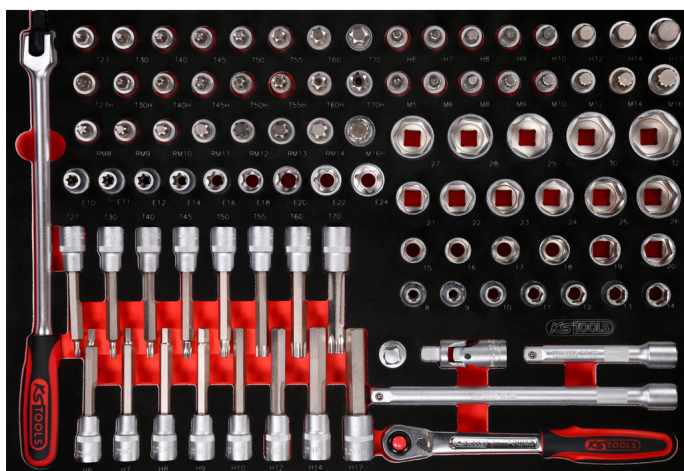

## 1/2" súprava nástrčkových kľúčov v penovej vložke, 95-dielna

Č. výrobku: 811.0095

EAN: 4042146851265

Špeciálna cena: 451,00 € \*

### Vlastnosti

Dĺžka v mm:	388
Funkčné atribúty 1:	odolný voči olejom a chemikáliám
Hmotnosť v g:	10460
Obsah obalu:	1
Počet dielov v súprave:	95
Veľkosti vložiek:	M
uchytenie v palcoch:	1/2
šírka v mm:	561

917.1341	1 x		1/2" šesťhranný nástrčný orech, 9mm	4,44 € *
917.1342	1 x		1/2" šesťhranný nástrčný orech, 25mm	10,07 € *
917.1343	1 x		1/2" šesťhranný nástrčný orech, 26mm	10,07 € *
917.1344	1 x		1/2" šesťhranný nástrčný orech, 28mm	11,54 € *
917.1345	1 x		1/2" šesťhranný nástrčný orech, 29mm	11,54 € *
917.1455	1 x		1/2" kľbová nástrčná rukoväť	28,20 € *
920.1290	1 x		Račňa 1/2" SlimPOWER, 72 zubov	39,50 € *