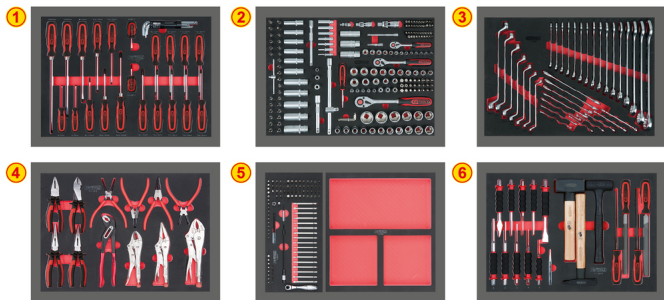

- 1/2"
- 3/8"
- 1/4"

RACINGline ČIERNY/ČERVENÝ DIELENSKÝ VOZÍK SO 7 ZÁSUVKAMI A 598 DIELMI PRÉMIOVÉHO NÁRADIA

Č. výrobku: 826.7598
 EAN: 4042146806418
 Špeciálna cena: 1 455,00 € *

Popis

- ideálne zloženie súpravy pre univerzálne použitie
- pevné usporiadanie náradia vďaka presnému vloženiu
- veľmi stabilná konštrukcia z oceleového plechu s hrúbkou plechu 0,9 mm - odolná voči skrúteniu
- vysoká stabilita
- bočné steny s štvorhrannými dierami na pripevnenie rôznych dielov príslušenstva
- samostatné zaistenie zabraňuje neželanému otvoreniu
- centrálné uzamykanie všetkých zásuviek cez valcovú zámku
- vedenie zásuvky s guľôčkovými ložiskami
- s polyuretánovou ochranou hrán a rohov
- zásuvky so 90 % vyťahovaním
- pracovná doska z ABS s priehradkami na drobné diely
- s bočnou kovovou rukoväťou
- s 2 kolesami s Ø 125 mm
- s 2 riadenými kolesami s Ø 125 mm s pohybovou a otočnou brzdou
- priechodné úchytkové lišty
- elektrostaticky práškovo povrstvené

Vlastnosti

Celková nosnosť kg:	350,0
Celkové rozmery:	Š 788 x V 976 x H 496 mm
Dĺžka obalu v mm:	905
Funkčné atribúty 1:	uzatvárateľný
Hmotnosť v g:	79000
Hĺbka v mm:	496
Materiál 1:	oceľový plech
Obsah obalu:	1
Počet dielov v súprave:	598
Počet zásuviek 150mm:	2
Počet zásuviek 75mm:	5
Počet zásuviek celkový:	7
Veľkosti vložiek:	vložka celá zásuvná plocha
Výška obalu v mm:	1140
Zaťažiteľnosť pre zásuvku:	30,0
druh pneumatík:	plast
farba:	čierno-červený
počet riadiacich koliesok:	2
priemer kolesa v mm:	125.0
vnút. rozmer zásuvky:	565 x 395 mm
výška H:	976
zaist'ovač kolies:	áno
Šírka obalu v mm:	520
šírka B:	788

Pozostávajúci z

Č. výrobku	Počet	Výrobok	Priporočena maloprodajna cena: (bez DPH)
713.0598	1 x	 <p>Súprava univerzálnych systémových vložiek pre 6 zásuvky s 598...</p>	2 364,45 € *
826.0007	1 x	 <p>RACINGline ČIERNY/ČERVENÝ dielenský vozík so 7 zásuvkami</p>	539,50 € *
911.2008	1 x	 <p>Sada bitov 1/4", 208-dielna</p>	43,00 € *