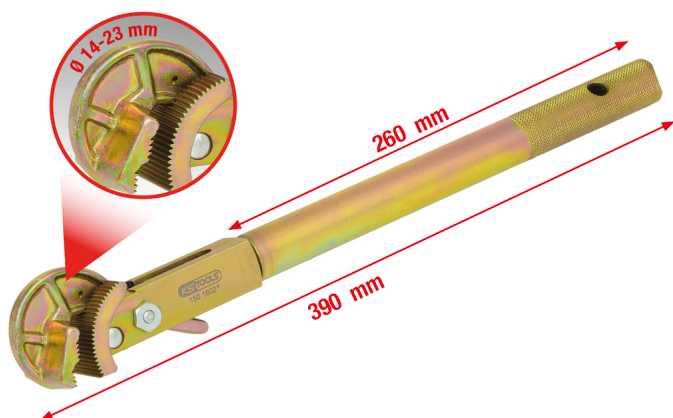

Nastaviteľné kliešte pre spojovacie tyče

Č. výrobku: 150.1602

EAN: 4042146626979

Príporočena maloprodajna cena: 422,98 € *

Popis

- na uvoľnenie a prestavenie pevných spojovacích tyčí, resp. spojovacích tyčí s ťažkým chodom s priemerom 14 - 23 mm
- špeciálny široký tvar na zvieracej čelusti na zabránenie spojovacej tyče
- optimálny rozvod sily
- s dvoma rukoväťami
- špeciálna nástrojová oceľ

Vlastnosti

Dĺžka obalu v mm:	409
Dĺžka v mm:	260 / 390
Hmotnosť v g:	1000
Materiál 1:	špeciálna nástrojová oceľ
Obsah obalu:	1
Výška obalu v mm:	52
priemer v mm:	14-23
Šírka obalu v mm:	70