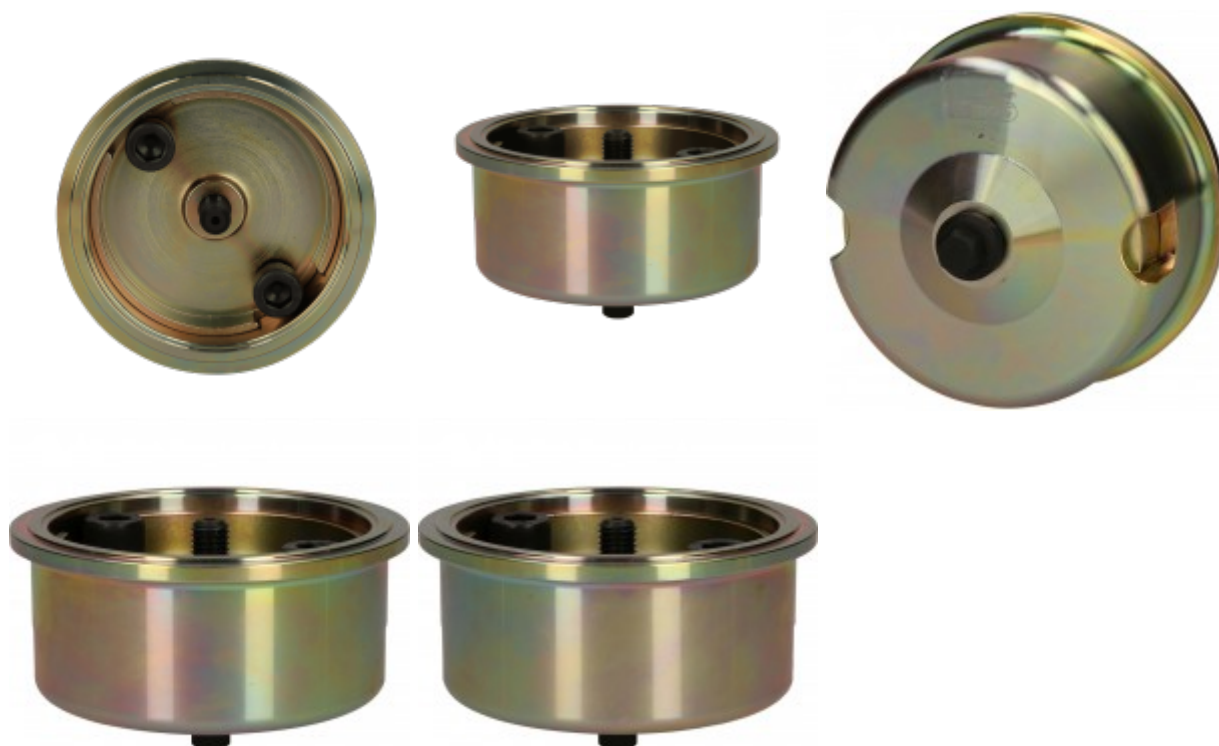

## Súprava na montáž tesniacich krúžkov pre Isuzu, 5-dielna

Č. výrobku: 460.4465

EAN: 4042146758700

Pripočítaná maloprodajná cena: 336,15 € \*

### Popis

- na montáž tesniacich krúžkov
- špeciálne pre radiálny tesniaci krúžok predného kľukového hriadeľa s výškou 13 mm, vnútorným priemerom 95 mm a vonkajším priemerom 118 mm
- vŕhacie náradie
- špeciálna nástrojová oceľ

**Oblasť použitia:** Isuzu (rad N)

### Vlastnosti

<b>Hmotnosť v g:</b>	2074
<b>Materiál 1:</b>	špeciálna nástrojová oceľ
<b>Oblasť použitia:</b>	Isuzu
<b>Obsah obalu:</b>	1
<b>Počet dielov v súprave:</b>	5