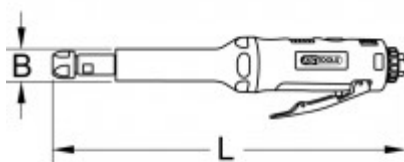

Pneumatická tyčová brúska s dlhým dříekom, 23 000 ot./min

Č. výrobku: 515.5415

EAN: 4042146756263

Špeciálna cena: 157,00 € *

Popis

- rovné vyhotovenie
- odvod odpadového vzduchu cez rukoväť
- na ovládanie jednou rukou s ergonomickým tvarom
- pre frézy na tvrdokov, mini rozbrusovacie kotúče a brúska so 6 mm dříekom
- ideálny na brúsenie, leštenie a gravírovanie
- na práce v hlboko ležiacich oblastiach
- s plynulou reguláciou rýchlosti
- regulácia otáčok prostredníctvom regulačnej skrutky
- tlmí vibrácie
- tepelne izolovaná rukoväť
- vrátane 1/4" spojovacieho konektora
- ultraľhké teleso z robustného špeciálneho plastu

Vlastnosti

Dĺžka obalu v mm:	359
Funkčné atribúty 1:	bezpečnostná aretácia
Hladina akustického tlaku (dbA):	91.6
Hmotnosť v g:	1150
Materiál 1:	špeciálny plast
Norma:	DIN EN ISO 28927-12
Obsah obalu:	1
Prevádzkový režim:	pneumatický
Prípojacie závit:	1/4"NPT
Rukoväť:	rukoväť odizolovaná proti chladu
Skľučovadlo:	6
Spotreba vzduchu v l/min:	350
Tvar:	rovný
Vibračné zrýchlenie:	< 2,4
Voľnobežné otáčky v ot./min:	23000
Výška obalu v mm:	56
celková dĺžka L v mm:	350.0
hladina akustického výkonu (dbA):	102.6
min priemer hadice:	3/8" - 10 mm
neistota merania – vibračné zrýchlenie:	0.73
prevádzkový tlak v bar:	max. 6,3 bar (90 psi)
výkon vo wattoch:	370 Watt
Šírka obalu v mm:	76
šírka B:	26.0