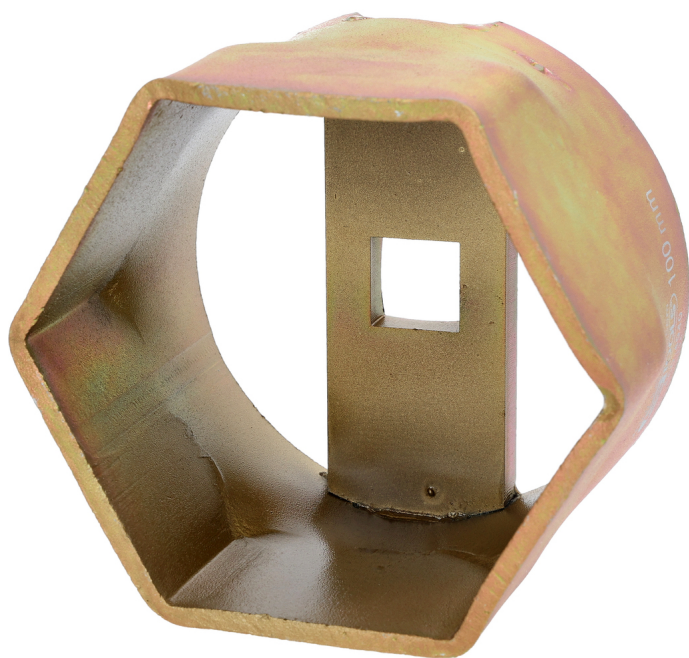

3/4" klúč na axiálne matice pre BPW, 100 mm

Č. výrobku: 460.4940

EAN: 4042146784594

Špeciálna cena: 108,50 € *

Popis

- vnútorný štvorhran
- 6-hran
- vysoká presnosť lícovania
- mimoriadne robustné vyhotovenie
- dimenzovaný na vysoké ťahovacie a uvoľňovacie momenty
- špeciálna nástrojová oceľ

Vlastnosti

Dĺžka obalu v mm:	130
Dĺžka v mm:	80
Hmotnosť v g:	930
Materiál 1:	špeciálna nástrojová oceľ
Oblasť použitia:	BPW
Obsah obalu:	1
Profil1:	6-hran
Veľkosť klúča SW v mm:	100
Výška obalu v mm:	110
Štvorhranný pohon v palcoch:	3/4"
Šírka obalu v mm:	130