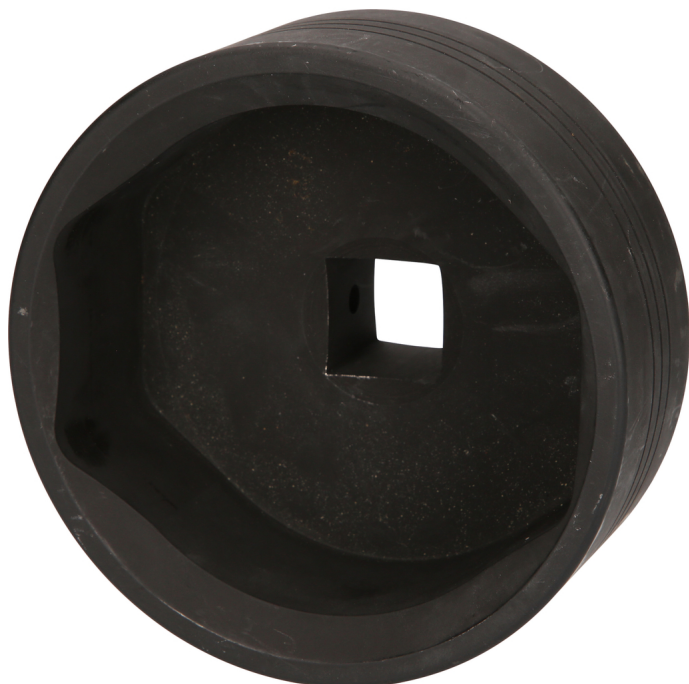

1" klúč na axiálne matice pre BPW, 111 mm

Č. výrobku: 460.0420

EAN: 4042146785225

Špeciálna cena: 204,00 € *

Popis

- vnútorný štvorhran podľa DIN 3121 / ISO 1174
- plocho-oválny tvar
- vysoká presnosť lícovania
- mimoriadne robustné vyhotovenie
- dimenzovaný na vysoké ťahovacie a uvoľňovacie momenty
- špeciálna nástrojová oceľ

Oblasť použitia / pre: **BPW** nápravy 12 t

Vlastnosti

Dĺžka obalu v mm:	162
Funkčné atribúty 1:	robustný
Hmotnosť v g:	2000
Materiál 1:	špeciálna nástrojová oceľ
Oblasť použitia:	BPW
Obsah obalu:	1
Veľkosť kľúča SW v mm:	111,0
Výška obalu v mm:	108
Výška v mm:	80.0
priemer v mm:	132,0
Šírka obalu v mm:	142