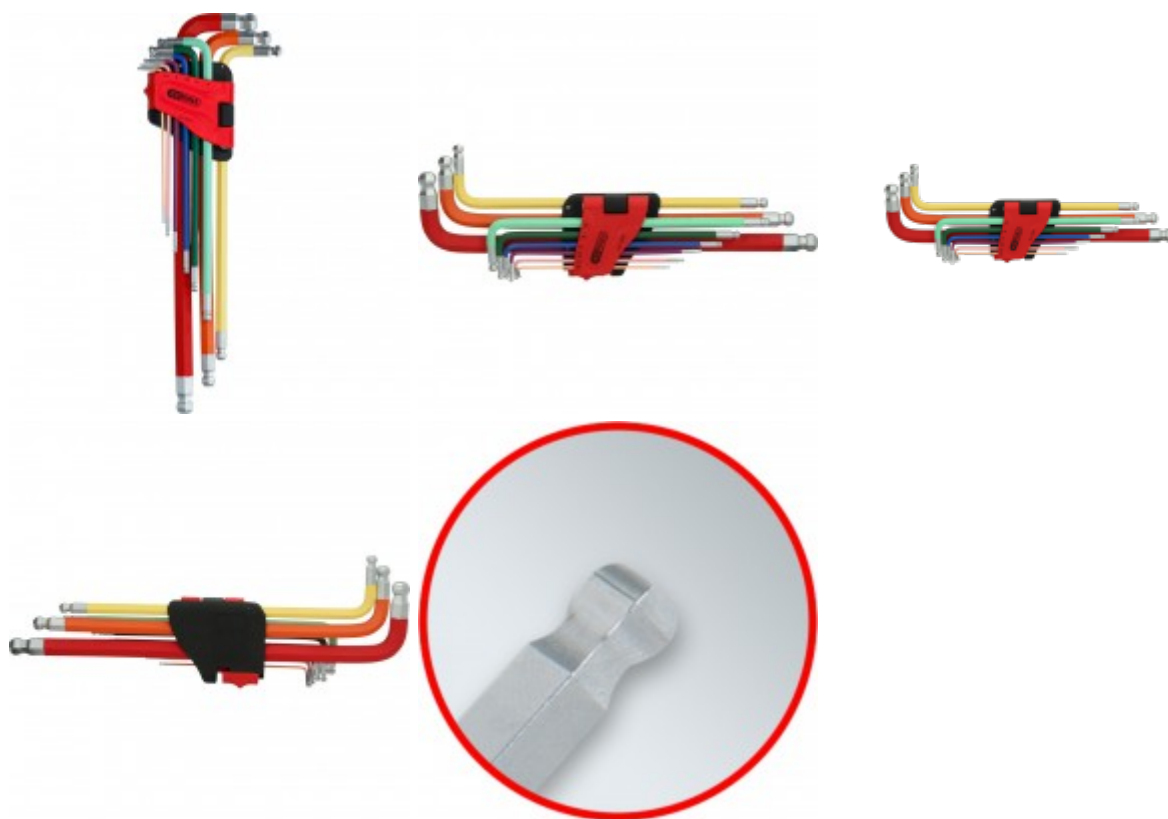

Súprava uhlových čapových kľúčov s vnútorným šesťhranom a dvojitou guľovou hlavou, extrémne dlhé, 9-dielna

Č. výrobku: 151.3222
EAN: 4042146792247
Špeciálna cena: 29,00 € *

1,5 - 2 - 2,5 - 3 - 4 - 5 - 6 - 8 - 10 mm

Popis

- extra dlhé vyhotovenie
- DIN ISO 2936
- s guľovou hlavou na dlhom konci a na krátkom konci
- ideálne vhodný pre ťažko dostupné skrutky
- každá veľkosť kľúča s farebným kódom
- úplne tvrdený
- matne pochromovaný
- špeciálna nástrojová oceľ
- v stabilnom sklápacom držiaku

Vlastnosti

Dĺžka obalu v mm:	124
Funkčné atribúty 1:	úplne tvrdený
Funkčné atribúty 2:	pre ťažko dostupné skrutky
Hmotnosť v g:	426
Materiál 1:	špeciálna nástrojová oceľ
Materiál 2:	matne pochromovaný
Norma:	DIN ISO 2936
Obsah obalu:	1
Počet dielov v súprave:	9
Profil1:	Vnút. 6-hran s guľovou hlavou
Profil2:	metrický
Výška obalu v mm:	24
Šírka obalu v mm:	299

Pozostávajúci z

Č. výrobku	Počet	Výrobok	Priporočena maloprodajna cena: (bez DPH)
151.43015	1 x	 Dvojitý uhlový čapový kľúč s vnútorným šesťhranom s guľovou hlavou,...	2,29 € *
151.4302	1 x	 Dvojitý uhlový čapový kľúč s vnútorným šesťhranom s guľovou hlavou,...	2,39 € *
151.43025	1 x	 Dvojitý uhlový čapový kľúč s vnútorným šesťhranom s guľovou hlavou,...	2,60 € *
151.4303	1 x	 Dvojitý uhlový čapový kľúč s vnútorným šesťhranom s guľovou hlavou,...	2,69 € *
151.4304	1 x	 Dvojitý uhlový čapový kľúč s vnútorným šesťhranom s guľovou hlavou,...	2,86 € *
151.4305	1 x	 Dvojitý uhlový čapový kľúč s vnútorným šesťhranom s guľovou hlavou,...	3,21 € *
151.4306	1 x	 Dvojitý uhlový čapový kľúč s vnútorným šesťhranom s guľovou hlavou,...	3,83 € *