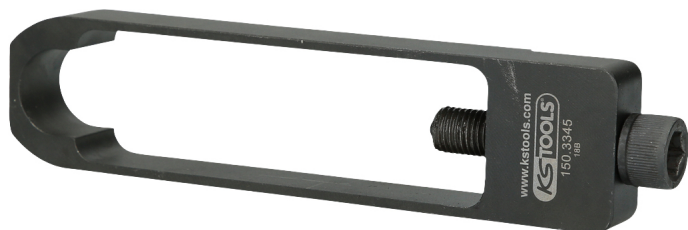

## Upínač tmičov vibrácií pre Mercedes, 182 mm

Č. výrobku: 150.3345  
EAN: 4042146765036  
Špeciálna cena: 78,00 € \*

### Popis

- vhodný na montáž a demontáž rebrovaných klinových remeňov
- rýchla, bezproblémová a odborná výmena remeňa
- žiadne poškodenie kolesa remeňa a remeňa
- pre vozidlá s klimatizáciou a funkciou Štart-Stop
- minimálne vynaloženie síl
- špeciálna nástrojová oceľ

**Oblasť použitia / pre:** Mercedes triedy A (W169) 2004 – 2012, triedy B (W245) 2005 - 2011

### Vlastnosti

Dĺžka obalu v mm:	240
Dĺžka v mm:	182
Hmotnosť v g:	360
Kód OE:	W266589003100
Materiál 1:	špeciálna nástrojová oceľ
Oblasť použitia:	Mercedes
Obsah obalu:	1
Výška obalu v mm:	80
Výška v mm:	20
Šírka obalu v mm:	84
šírka v mm:	40