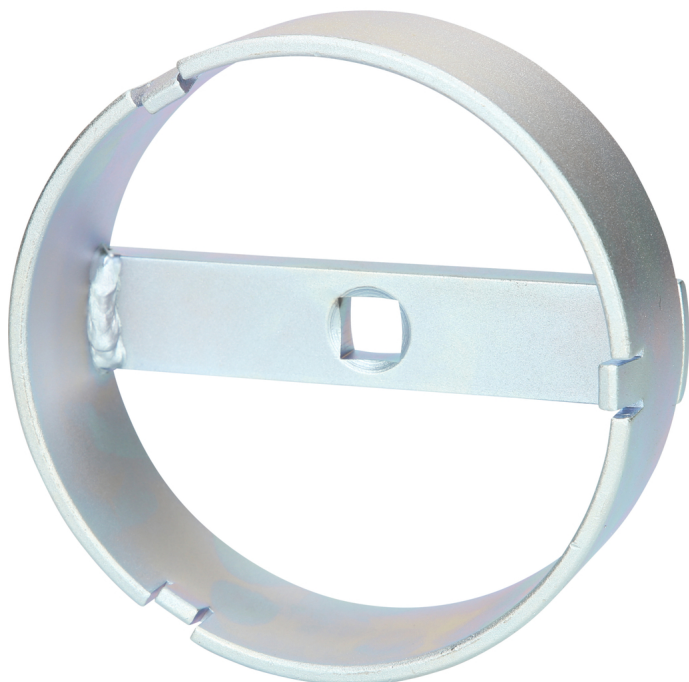

1/2" klúč na snímač palivomeru pre VAG

Č. výrobku: 150.3167

EAN: 4042146764107

Priporočená maloprodajná cena: 112,53 € *

Popis

- ideálny na uvoľňovanie a ťahovanie plastového záverného prstenca snímača palivomeru na palivovej nádrži
- vnútorný štvorhran podľa DIN 3120 / ISO 1174
- umožňuje jednoduchú a časovo úspornú prácu
- žiadne poškodenie krúžka v dôsledku náradia
- umožňuje vykonávanie práce v úzkych medzipriestoroch
- malá potreba miesta
- fosfátovaný
- chróm vanád

Oblasť použitia / pre: Audi A3, A4, A6, A7, A8, Q3, Q5, Q7, R8, TT, Volkswagen Polo, Beetle, Golf, Golf Plus, Jetta, Eos, Scirocco, Passat, Passat CC, Sharan, Touran, Tiguan, Touareg, Phaeton, Caddy a Transporter

Vlastnosti

Dĺžka obalu v mm:	159
Hmotnosť v g:	700
Materiál 1:	Veľmi jemná chróm-vanádová oceľ
Oblasť použitia:	VAG
Obsah obalu:	1
Výška obalu v mm:	80
priemer v mm:	120,0
Štvorhranný pohon v palcoch:	1/2"
Šírka obalu v mm:	156