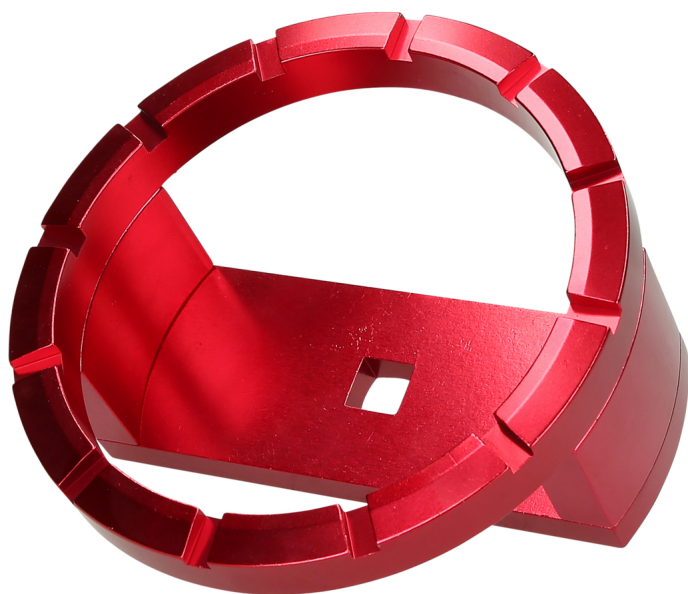

## 1/2" klúč na snímač palivomeru pre BMW / Mini / Porsche

Č. výrobku: 150.3166

EAN: 4042146764091

Priporočená maloprodajná cena: 217,61 € \*

### Popis

- ideálny na uvoľňovanie a ťahovanie plastového záverného prstenca snímača palivomeru na palivovej nádrži
- vnútorný štvorhran podľa DIN 3120 / ISO 1174
- umožňuje jednoduchú a časovo úspornú prácu
- žiadne poškodenie krúžka v dôsledku náradia
- umožňuje vykonávanie práce v úzkych medzipriestoroch
- malá potreba miesta
- eloxovaný
- hliník

**Oblasť použitia / pre:** BMW E31, E34, E36, E38, E39, E46, E53, E60, E63, E64, E65, E83, E85, E90 (1988 – 2013), Mini R50, R52, R53, R55, R56, R57 (1988 – 2013), Porsche Boxster, Cayman (986), 911 Carrera, Turbo, GT2 a GT 3 (2005 – 2012)

### Vlastnosti

Dĺžka obalu v mm:	158
Hmotnosť v g:	482
Materiál 1:	hliník
Oblasť použitia:	BMW, Mini, Porsche
Obsah obalu:	1
Výška obalu v mm:	84
vnútorný priemer v mm:	115
Štvorhranný pohon v palcoch:	1/2"
Šírka obalu v mm:	158