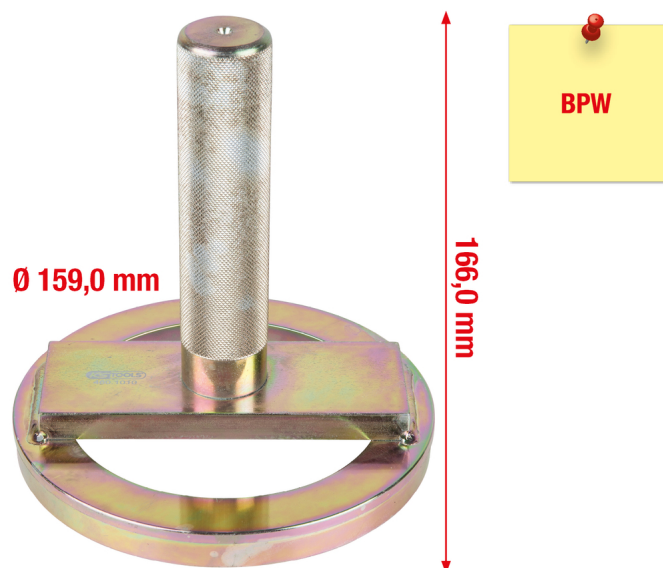

Montážny trň na tesnenia BPW

Č. výrobku: 460.1010
EAN: 4042146717769
Špeciálna cena: 122,00 € *

Popis

- ideálne vhodný na šetrnú montáž tesnení
- vhodný na ručnú prevádzku
- na použitie s gumeným kladivom
- špeciálna nástrojová oceľ

Oblasti použitia / pre:BPWPríves 12 t

Vlastnosti

Dĺžka obalu v mm:	225
Hmotnosť v g:	2000
Materiál 1:	špeciálna nástrojová oceľ
Obsah obalu:	1
Výška obalu v mm:	180
celková dĺžka L v mm:	166,0
priemer v mm:	159,0
Šírka obalu v mm:	165