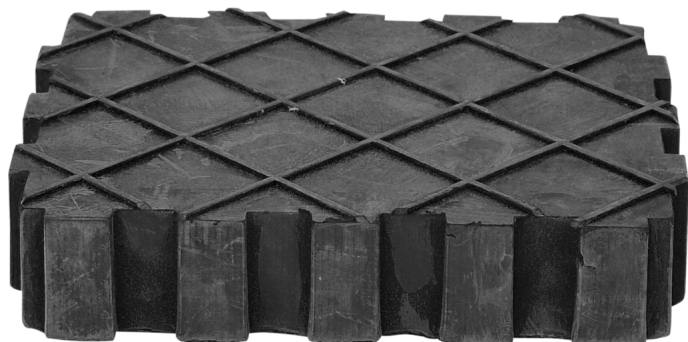

Univerzálna gumená podložka pre zdvíhaciu plošinu 155x125x35 mm

Č. výrobku: 160.0391

EAN: 4042146673973

Špeciálna cena: 15,00 € *

Popis

- ideálny podklad na ochranu prahov dverí a lakov
- optimálna nekĺzavosť
- univerzálne uloženie pre zdvížné plošiny
- rastrovaná úložná plocha
- žiadna deformácie, žiadne hrdzavenie
- optimálny pre karosárske dielne, zdvížné plošiny pre pneuservisy atď.
- veľmi robustný a vďaka tomu všestranne použiteľný
- dodávka po kusoch
- ťažké vyhotovenie
- celý z gummy

Vlastnosti

Dĺžka obalu v mm:	167
Dĺžka v mm:	155
Hmotnosť v g:	920
Materiál 1:	celogumený
Obsah obalu:	1
Popis obrázka:	A
Tvar:	hranatý
Výška obalu v mm:	40
Výška v mm:	35
Šírka obalu v mm:	152
šírka v mm:	125